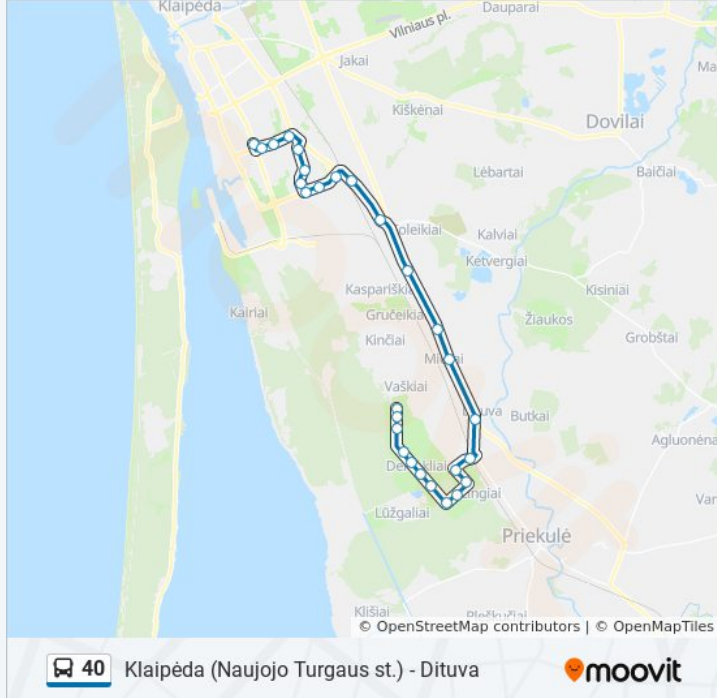

Nidos G.

Preilos G.

Pervalkos G.

Pienių St.

Dituvos Bibliotekos St.

levų St.

Vaškių St.

Klaipėda (Naujojo Turgaus st.) - Dituva

Kryptis: Klaipėda (Naujojo Turgaus St.)

29 stotelė

[PERŽIURĖTI MARŠRUTO TVARKARAŠTĮ](#)

Vaškių St.

levų St.

Dituvos Bibliotekos St.

Pienių St.

Pervalkos G.

Preilos G.

Nidos G.

Žemuogių St.

Karvaičių St.

Gintaro St.

Dituvos Darželio St.

Gubojų St.

Dercekiai

Dituva

Mickai

Spengiai

Dumpiai

Laistų Sodų St.

40 autobusas grafikas

Klaipėda (Naujojo Turgaus St.) maršruto grafikas:

pirmadienis	06:00 - 21:50
antradienis	06:00 - 21:50
trečiadienis	06:00 - 21:50
ketvirtadienis	06:40 - 21:31
penktadienis	06:00 - 21:50
šeštadienis	06:40 - 22:43
sekmadienis	06:40 - 21:31

40 autobusas informacija

Kryptis: Klaipėda (Naujojo Turgaus St.)

Stotelės: 29

Kelionės trukmė: 46 min

Maršruto apžvalga: