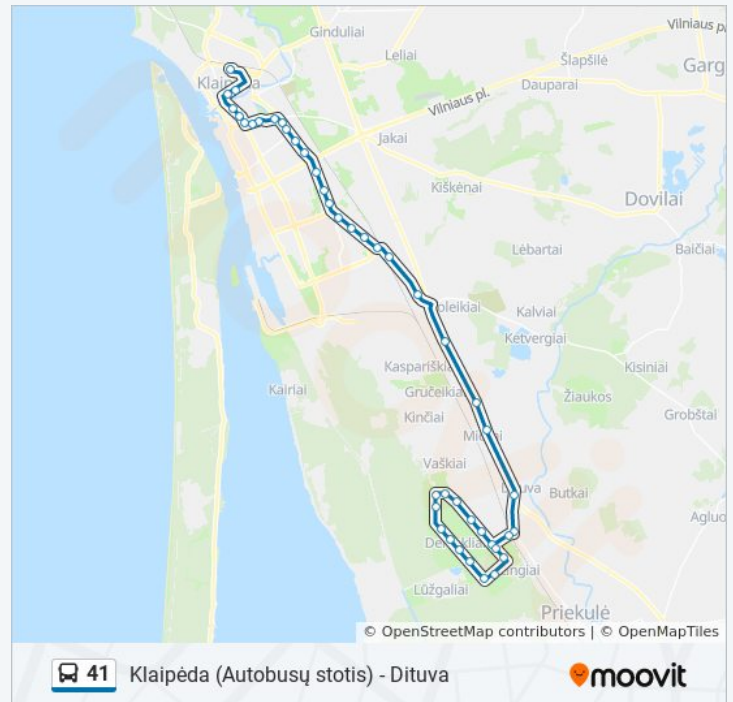

Senamiesčio St.

Savivaldybės St.

Kryptis: Klaipėda (Autobusų stotis) Per Turgų

Stotelės: 43

Kelionės trukmė: 60 min

Maršruto apžvalga:

Menų Fakulteto St.

Autobusų Stotis