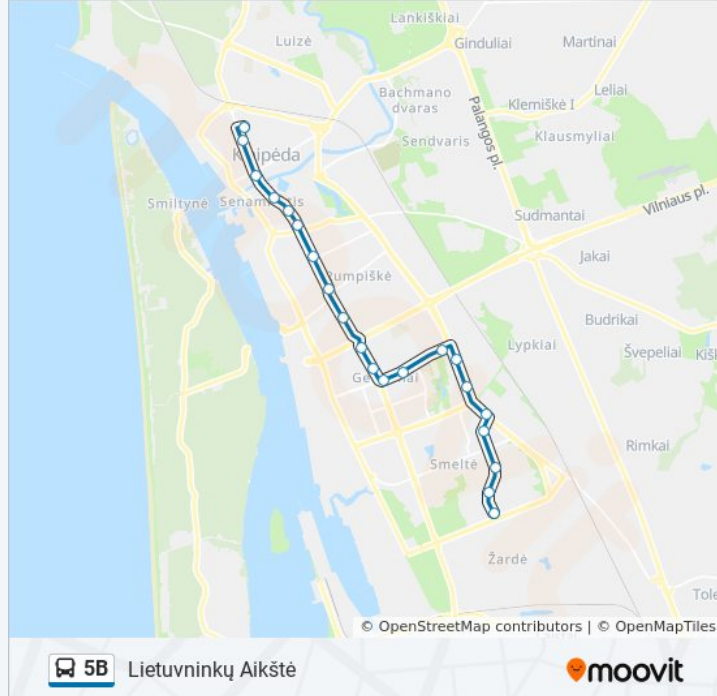

Jūrininkų St.

Peržiūrėti Web Puslapio Režimu

5B autobusas maršrutas (Jūrininkų St.) turi 2 kryptis. Reguliariomis darbo dienomis, darbo valandos yra:

(1) Jūrininkų St.: 06:45 - 17:12(2) Lietuvninkų Aikštė: 07:19 - 17:51

Naudokite Moovit App, kad rastumėte arčiausią 5B autobusas stotelę netoliese ir kada atvyksta kitas 5B autobusas.

Kryptis: Jūrininkų St.

20 stotelė

[PERŽIŪRĖTI MARŠRUTO TVARKARAŠTĮ](#)

Lietuvninkų St.
Bibliotekos St.
Atgimimo St.
Senamiesčio St.
Turgaus St.
Sausio 15-Osios St.
Vėtrungės St.
Kauno St.
Arenos St.
Baltijos St.
Žvejų Rūmų St.
Debreceno St.
Draugystės St.
Darželio St.
Regitros St.
Šiaulių St.
Pasažo St.
Bandužių St.
Vyturio St.
Jūrininkų St.

Jūrininkų St.

Vyturio St.

Bandužių St.

Pasažo St.

Vingio St.

Šiaulių St.

Regitros St.

Darželio St.

5B autobusas informacija

Kryptis: Lietuvninkų Aikštė

Stotelės: 21

Kelionės trukmė: 31 min

Maršruto apžvalga:

Atgimimo St.

Bibliotekos St.

Lietuvinių St.