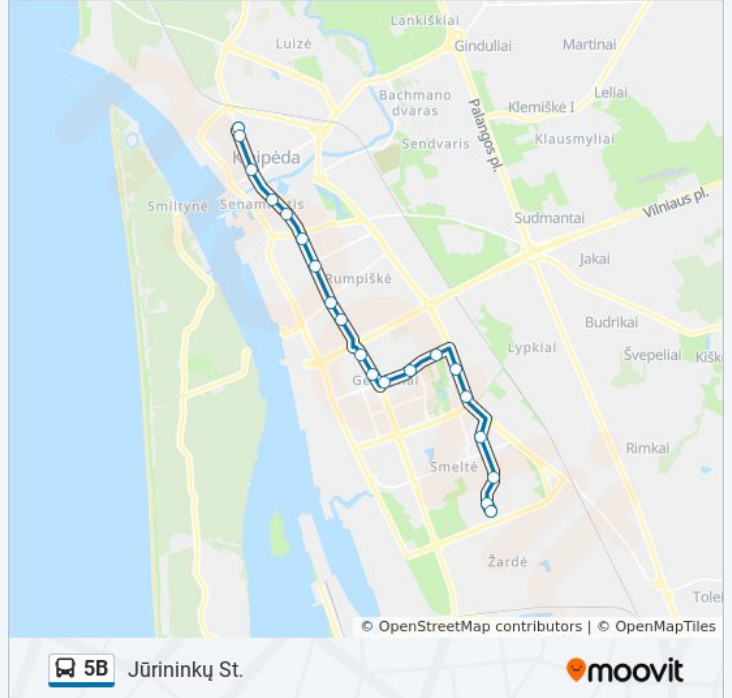

Jūrininkų St.

Peržiūrėti Web Puslapio Režimu

5B autobusas maršrutas (Jūrininkų St.) turi 2 kryptis. Reguliariomis darbo dienomis, darbo valandos yra:

(1) Jūrininkų St.: 06:45 - 17:12(2) Lietuvninkų Aikštė: 07:19 - 17:51

Naudokite Moovit App, kad rastumėte arčiausią 5B autobusas stotelę netoliese ir kada atvyksta kitas 5B autobusas.

Kryptis: Jūrininkų St.

20 stotelė

[PERŽIŪRĖTI MARŠRUTO TVARKARAŠTĮ](#)

Lietuvninkų St.
Bibliotekos St.
Atgimimo St.
Senamiesčio St.
Turgaus St.
Sausio 15-Osios St.
Vėtrungės St.
Kauno St.
Arenos St.
Baltijos St.
Žvejų Rūmų St.
Debreceno St.
Draugystės St.
Darželio St.
Regitros St.
Šiaulių St.
Pasažo St.
Bandužių St.
Vyturio St.
Jūrininkų St.

5B autobusas grafikas

Jūrininkų St. maršruto grafikas:

pirmadienis	06:45 - 17:12
antradienis	06:45 - 17:12
trečiadienis	06:45 - 17:12
ketvirtadienis	06:45 - 17:12
penktadienis	06:45 - 17:12
šeštadienis	Neveikia
sekmadienis	Neveikia

5B autobusas informacija

Kryptis: Jūrininkų St.

Stotelės: 20

Kelionės trukmė: 32 min

Maršruto apžvalga:

Kryptis: Lietuvninkų Aikštė

21 stotelė

[PERŽIURĖTI MARŠRUTO TVARKARAŠTĮ](#)