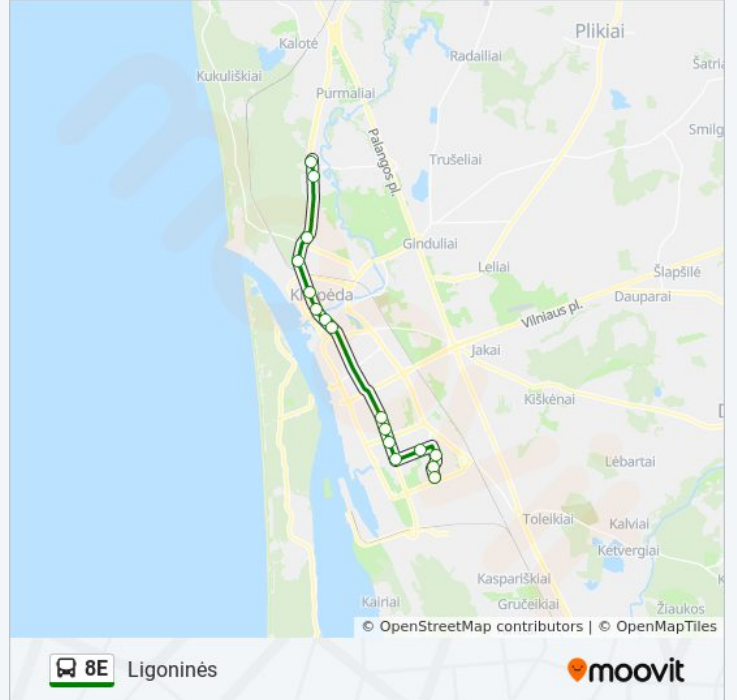

8E autobusas tvarkaraščiai ir maršrutų žemėlapiai prieinami autonominiu režimu PDF formatu moovitapp.com svetainėje. Pasinaudokite [Moovit App](#), kad pamatytumėte atvykimo laikus gyvai, traukinių ar metro tvarkaraščius, ir detalius kryptių nurodymus visam viešajam transportui Klaipėda mieste.

[Apie Moovit](#) • [MaaS sprendimai](#) • [Palaikomos šalys](#) • [Mooviter bendruomenė](#)

© 2023 Moovit - Visos teisės saugomos

Peržiūrėti atvykimo laikus gyvai