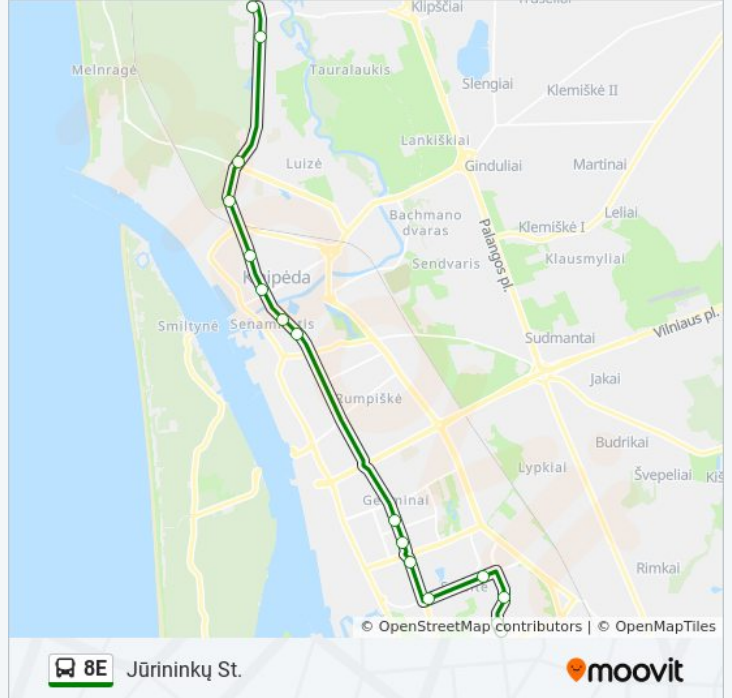

Jūrininkų St.

[Peržiūrėti Web Puslapio Režimu](#)

8E autobusas maršrutas (Jūrininkų St.) turi 2 kryptis. Reguliariomis darbo dienomis, darbo valandos yra:

(1) Jūrininkų St.: 06:52 - 18:09(2) Ligoninės: 06:17 - 17:32

Naudokite Moovit App, kad rastumėte artimiausią 8E autobusas stotelę netoliese ir kada atvyksta kitas 8E autobusas.

Kryptis: Jūrininkų St.

16 stotelė

[PERŽIŪRĖTI MARŠRUTO TVARKARAŠTĮ](#)

Ligoninės St.
Dragūnų St.
Liepojos St.
Universiteto St.
Bibliotekos St.
Atgimimo St.
Senamiesčio St.
Turgaus St.
Klaipėdos Miesto Poliklinika
Naujojo Turgaus St.
Alksnynės St.
Smiltelės St.
I.Simonaitytės St.
Bandužių St.
Vyturio St.
Jūrininkų St.

8E autobusas grafikas

Jūrininkų St. maršruto grafikas:

pirmadienis	06:52 - 18:09
antradienis	06:52 - 18:09
trečiadienis	06:52 - 18:09
ketvirtadienis	06:52 - 18:09
penktadienis	06:52 - 18:09
šeštadienis	Neveikia
sekmadienis	Neveikia

8E autobusas informacija

Kryptis: Jūrininkų St.

Stotelės: 16

Kelionės trukmė: 36 min

Maršruto apžvalga:

Kryptis: Ligoninės

16 stotelė

[PERŽIŪRĖTI MARŠRUTO TVARKARAŠTĮ](#)