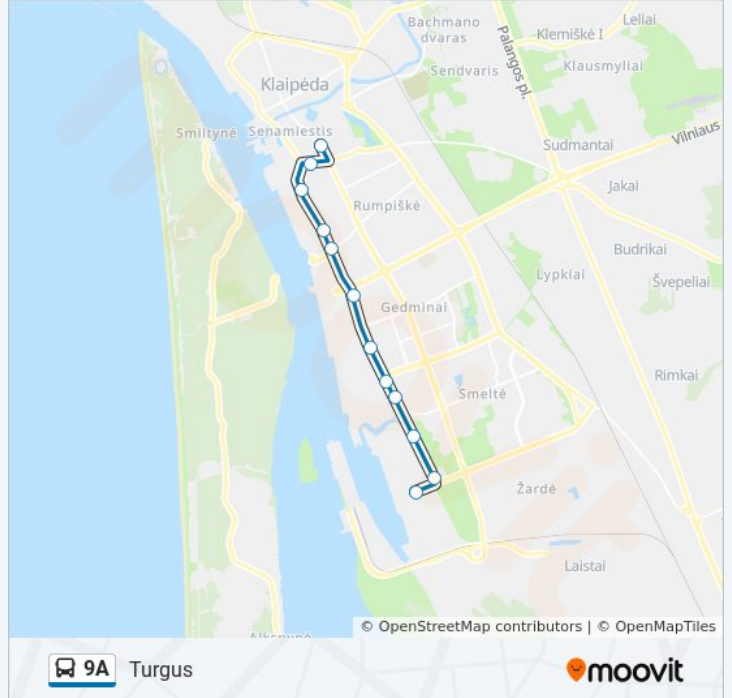

Kryptis: Vlg

12 stotelė

[PERŽIŪRĖTI MARŠRUTO TVARKARAŠTĮ](#)

Turgaus St.
Nemuno St.
Bijūnų St.
Lakštučių St.
II Perkėlos St.
Strėvos St.
Jūreivių St.
Rambyno St.
Upelio St.
Nendrių St.
Škunų St.
Vakarų St.

9A autobusas grafikas

Vlg maršruto grafikas:

pirmadienis	05:34 - 17:37
antradienis	05:34 - 17:37
trečiadienis	05:34 - 17:37
ketvirtadienis	Neveikia
penktadienis	05:34 - 16:55
šeštadienis	05:34 - 12:37
sekmadienis	Neveikia

9A autobusas informacija

Kryptis: Vlg

Stotelės: 12

Kelionės trukmė: 15 min

Maršruto apžvalga: