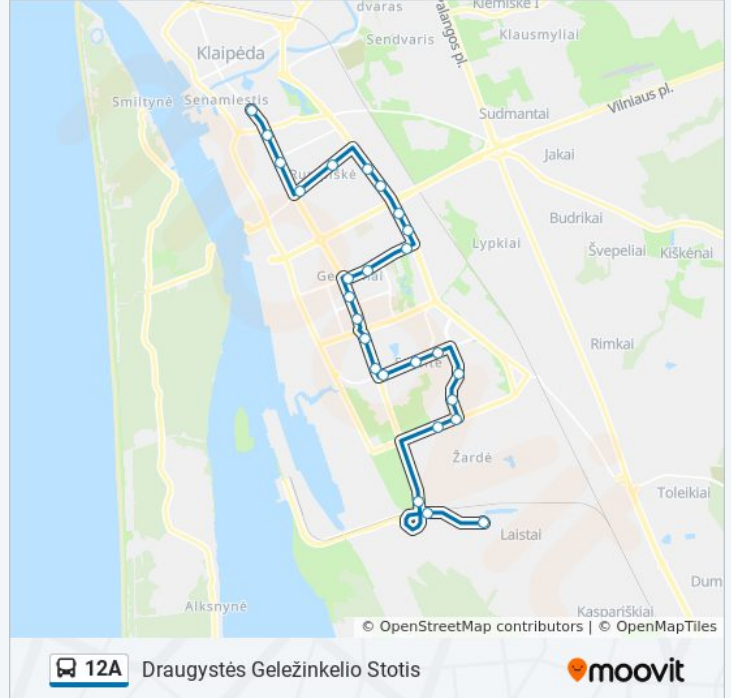

### 12A autobusas informacija

**Kryptis:** Draugystės Geležinkelio Stotis

**Stotelės:** 26

**Kelionės trukmė:** 39 min

**Maršruto apžvalga:**

Jūrininkų St.

Laukininkų St.

Garažų St.

Kairių St.

Draugystės Geležinkelio Stotis

## Kryptis: Turgus

25 stotelė

[PERŽIURĖTI MARŠRUTO TVARKARAŠTĮ](#)

Draugystės Geležinkelio Stotis

Kairių St.

Garažų St.

Laukininkų St.

Jūrininkų St.

## 12A autobusas informacija

**Kryptis:** Turgus

**Stotelės:** 25

**Kelionės trukmė:** 37 min

**Maršruto apžvalga:**

Klaipėdos Energijos St.

Policijos St.

Ažuolyno St.