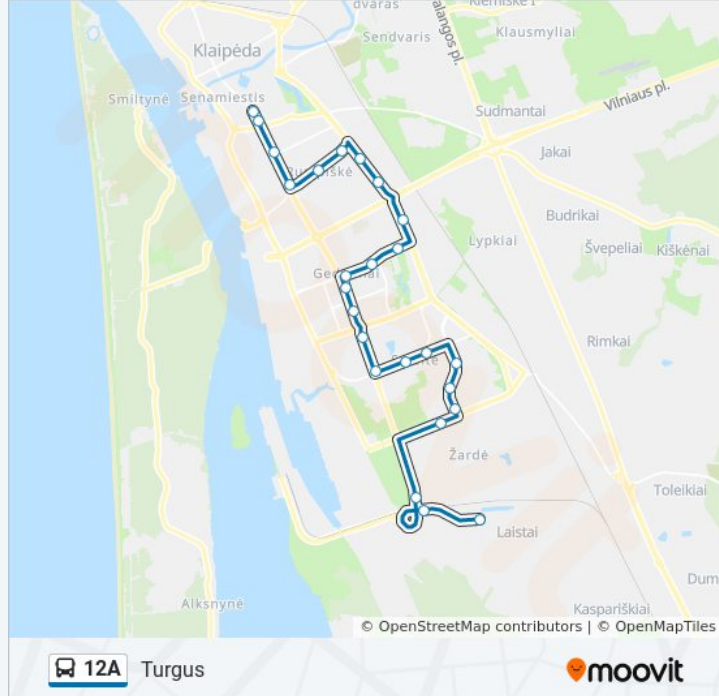

Klaipėdos Energijos St.

Policijos St.

Ažuolyno St.

Kauno St.

Vėtrungės St.

Sausio 15-Osios St.

Turgaus St.

12A autobusas tvarkaraščiai ir maršrutų žemėlapiai prieinami autonominiu režimu PDF formatu moovitapp.com svetainėje. Pasinaudokite [Moovit App](#), kad pamatytumėte atvykimo laikus gyvai, traukinių ar metro tvarkaraščius, ir detalius kryptių nurodymus visam viešajam transportui Klaipėda mieste.

[Apie Moovit](#) • [MaaS sprendimai](#) • [Palaikomos šalys](#) • [Mooviter bendruomenė](#)

© 2023 Moovit - Visos teisės saugomos

Peržiūrėti atvykimo laikus gyvai