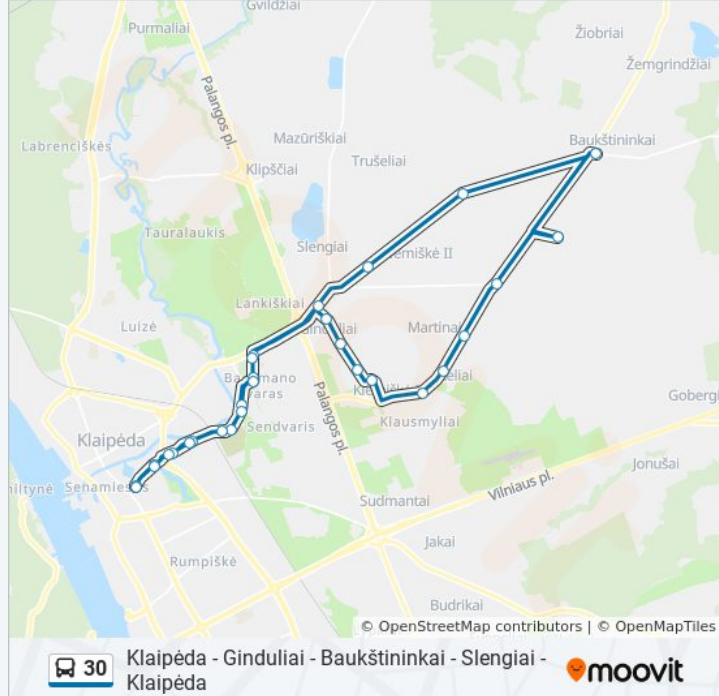

Kryptis: Klaipėda Per Gindulius; Smilgynus; Slengius

36 stotelė

[PERŽIŪRĖTI MARŠRUTO TVARKARAŠTĮ](#)

Bangų St.

Trinyčių St.

Slyvų St.

Žemaičių St.

Joniškės St.