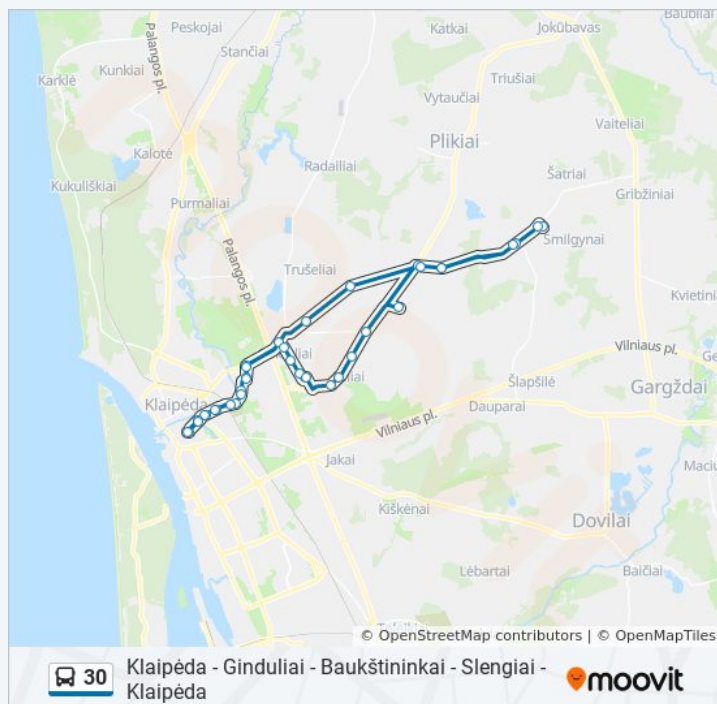

Joniškės St.

Žemaičių St.

Slyvų St.

Trinyčių St.

Bangų St.

Stotelės: 36

Kelionės trukmė: 53 min

Maršruto apžvalga: