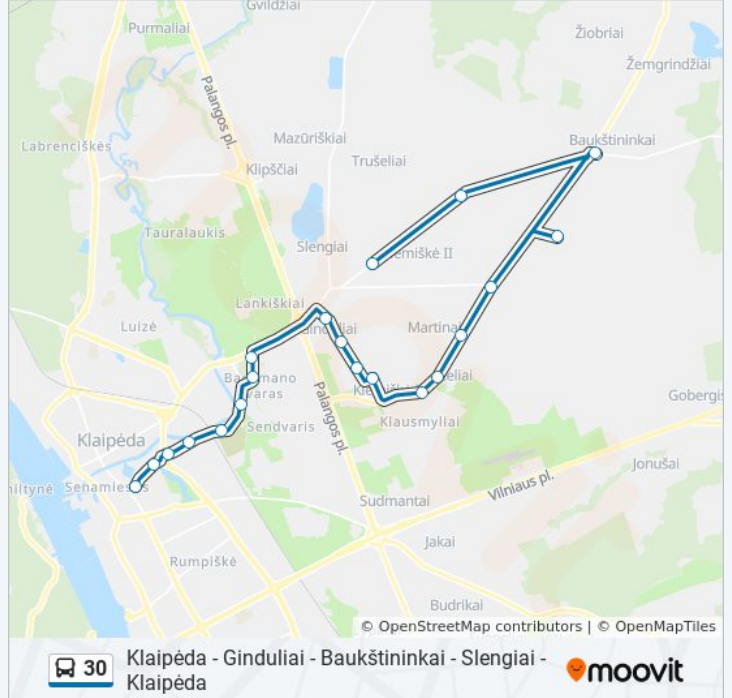

Kryptis: Klaipėda Per Gindulius; Baukštinkus; Slengius

29 stotelė

[PERŽIURĖTI MARŠRUTO TVARKARAŠTĮ](#)

Bangų St.
Trinyčių St.
Slyvų St.
Žemaičių St.
Joniškės St.
Klemiškės St.
Rūko St.
Jaunystės St.
Aitvarų St.
Žiedų St.
Jazminų St.
1-Oji Klemiškė
Gulbės Sodai
1-leji Leliai
Gastos St.
2-leji Leliai
Didieji Leliai
Baukštinkų St.

30 autobusas grafikas

Klaipėda Per Gindulius; Baukštinkus; Slengius
maršruto grafikas:

pirmadienis	12:20 - 19:54
antradienis	12:20 - 19:54
trečiadienis	12:20 - 19:54
ketvirtadienis	12:20 - 19:54
penktadienis	12:20 - 19:54
šeštadienis	12:10 - 16:40
sekmadienis	12:10

30 autobusas informacija

Kryptis: Klaipėda Per Gindulius; Baukštinkus;
Slengius

Stotelės: 29

Kelionės trukmė: 43 min

Maršruto apžvalga: