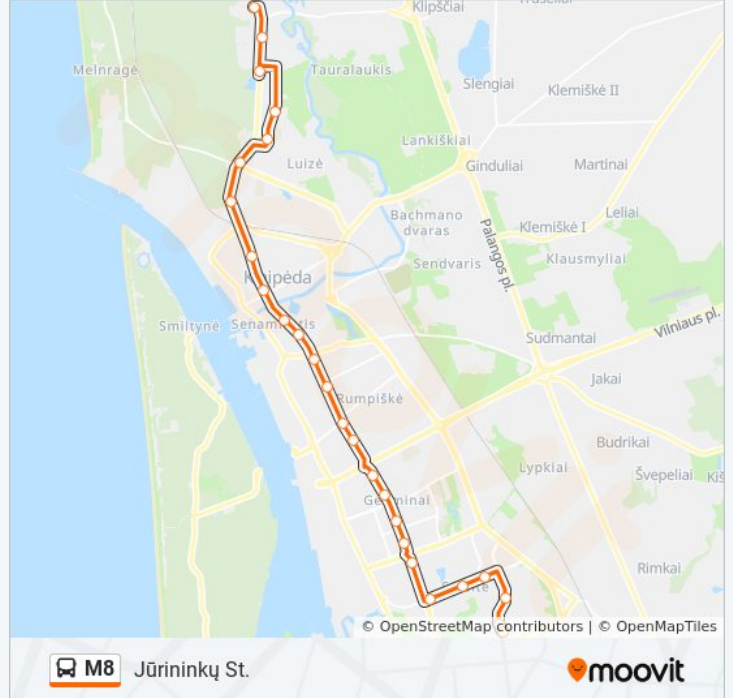

### Kryptis: Jūrininkų St.

26 stotelė

[PERŽIŪRĖTI MARŠRUTO TVARKARAŠTĮ](#)

Ligoninės St.  
Dragūnų St.  
Butigeidžio Bataliono St.  
Mažojo Kaimelio St.  
Panevėžio St.  
Liepojos St.  
Universiteto St.  
Bibliotekos St.  
Atgimimo St.  
Senamiesčio St.  
Turgaus St.  
Sausio 15-Osios St.  
Vėtrungės St.  
Kauno St.  
Arenos St.  
Baltijos St.  
Žvejų Rūmų St.  
Klaipėdos Miesto Poliklinika  
Naujojo Turgaus St.  
Alksnynės St.  
Smiltelės St.  
Volungėlės St.

### M8 autobusas informacija

**Kryptis:** Jūrininkų St.

**Stotelės:** 26

**Kelionės trukmė:** 35 min

**Maršruto apžvalga:**

I.Simonaitytės St.

Bandužių St.

Vyturio St.

Jūrininkų St.

## Kryptis: Ligoninės

28 stotelė

[PERŽIURĖTI MARŠRUTO TVARKARAŠTĮ](#)

Jūrininkų St.

Vyturio St.

Bandužių St.

I.Simonaitytės St.

Volungėlės St.