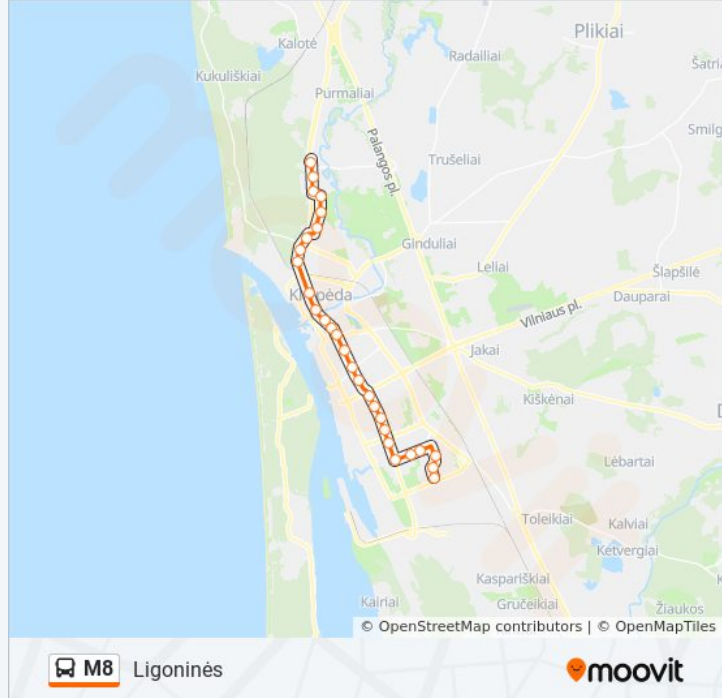

Jūrininkų St.

[Peržiūrėti Web Puslapio Režimu](#)

M8 autobusas maršrutas (Jūrininkų St.) turi 2 kryptis. Reguliariomis darbo dienomis, darbo valandos yra:

(1) Jūrininkų St.: 06:47 - 23:13(2) Ligoninės: 06:13 - 22:38

## Kryptis: Ligoninės

28 stotelė

[PERŽIURĖTI MARŠRUTO TVARKARAŠTĮ](#)

Jūrininkų St.

Vyturio St.

Bandužių St.

I.Simonaitytės St.

Volungėlės St.

Liepojos St.

Panevėžio St.

Mažojo Kaimelio St.

Sodų St.

Butigeidžio Bataliono St.

Dragūnų St.

Ligoninės St.

M8 autobusas tvarkaraščiai ir maršrutų žemėlapiai prieinami autonominiu režimu PDF formatu [moovitapp.com](https://moovitapp.com) svetainėje. Pasinaudokite [Moovit App](#), kad pamatytumėte atvykimo laikus gyvai, traukinių ar metro tvarkaraščius, ir detalius kryptių nurodymus visam viešajam transportui Klaipėda mieste.