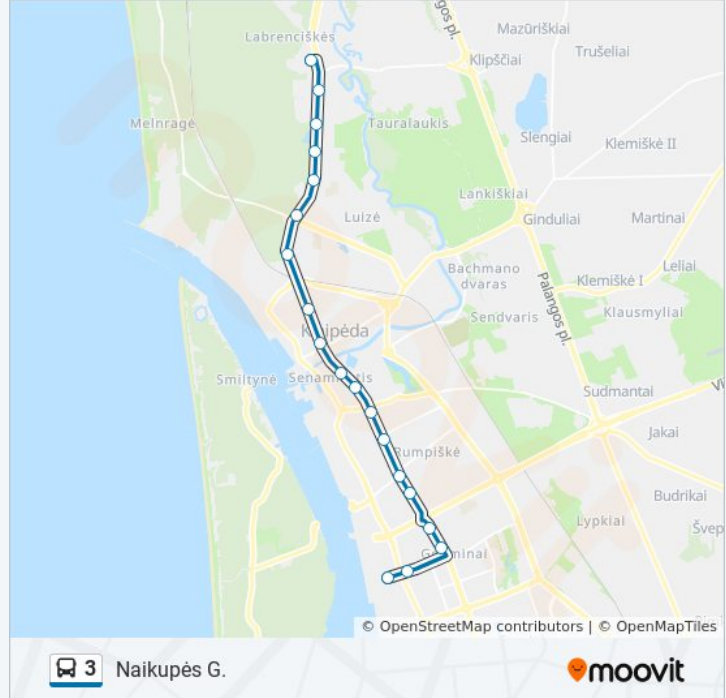

3 autobusų informacija

Kryptis: Naikupės G.

Stotelės: 19

Kelionės trukmė: 27 min

Maršruto apžvalga:

Naikupės St.

3 autobusas tvarkaraščiai ir maršrutų žemėlapiai prieinami autonominiu režimu PDF formatu moovitapp.com svetainėje. Pasinaudokite [Moovit App](#), kad pamatytumėte atvykimo laikus gyvai, traukinių ar metro tvarkaraščius, ir detalius kryptių nurodymus visam viešajam transportui Klaipėda mieste.