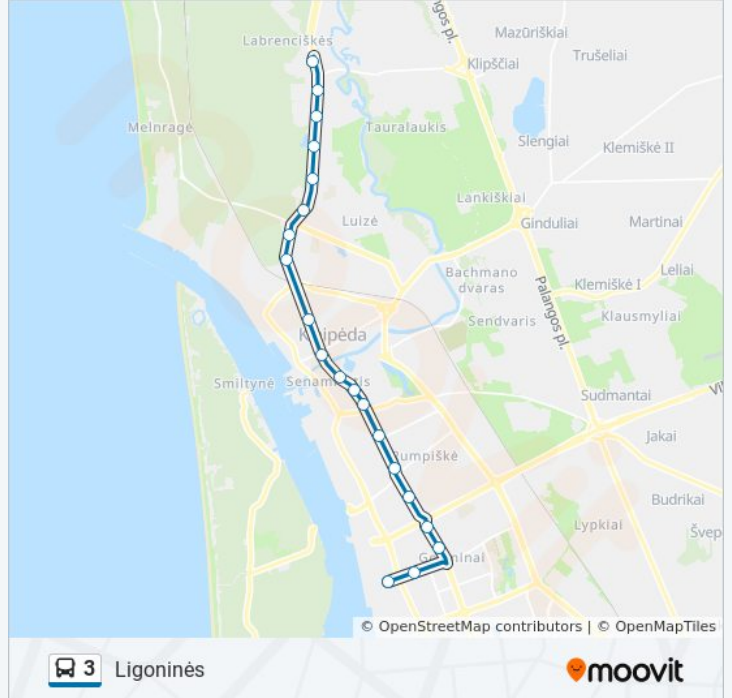

Naudokite Moovit App, kad rastumėte arčiausią 3 autobusas stotelę netoliese ir kada atvyksta kitas 3 autobusas.

Kryptis: Ligoninės

20 stotelė

[PERŽIŪRĖTI MARŠRUTO TVARKARAŠTĮ](#)

Naikupės St.
Juodkrantės St.
Pempininkų St.
Baltijos St.
Arenos St.
Kauno St.
Vėtrungės St.
Sausio 15-Osios St.
Turgaus St.
Senamiesčio St.
Atgimimo St.
Bibliotekos St.
Universiteto St.
Aula Magna St.
Liepojos St.
Vasaros Estrados St.
Girininkijos St.
Butigeidžio Bataliono St.
Dragūnų St.
Ligoninės St.

3 autobusas grafikas

Ligoninės maršruto grafikas:

pirmadienis	05:01 - 21:21
antradienis	05:01 - 21:21
trečiadienis	05:01 - 21:21
ketvirtadienis	05:32 - 20:51
penktadienis	05:01 - 21:21
šeštadienis	05:32 - 21:19
sekmadienis	05:32 - 20:51

3 autobusas informacija

Kryptis: Ligoninės

Stotelės: 20

Kelionės trukmė: 28 min

Maršruto apžvalga:

Kryptis: Naikupės G.

19 stotelė

[PERŽIURĖTI MARŠRUTO TVARKARAŠTĮ](#)