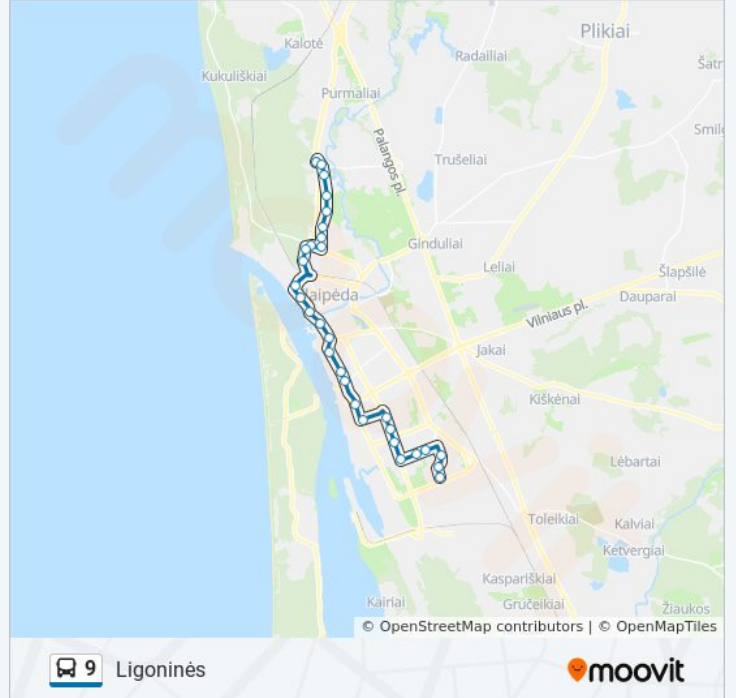

Baseino St.

Universiteto St.

Aula Magna St.

Miško St.

Lcc Tarptautinis Universitetas

Treko St.

Panevėžio St.

Mažojo Kaimelio St.

Sodų St.

Botanikos Sodo St.

Kino Studijos St.

Ligoninės St.

9 autobusas tvarkaraščiai ir maršrutų žemėlapiai prieinami autonominiu režimu PDF formatu moovitapp.com svetainėje. Pasinaudokite [Moovit App](#), kad pamatytumėte atvykimo laikus gyvai, traukinių ar metro tvarkaraščius, ir detalius kryptių nurodymus visam viešajam transportui Klaipėda mieste.

[Apie Moovit](#) • [MaaS sprendimai](#) • [Palaikomos šalys](#) • [Mooviter bendruomenė](#)

© 2023 Moovit - Visos teisės saugomos

Peržiūrėti atvykimo laikus gyvai