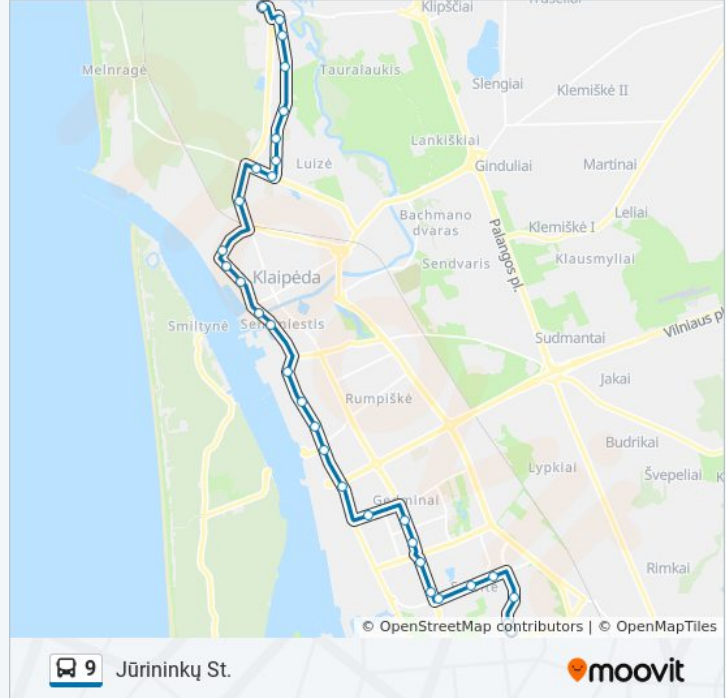

9 autobusas informacija

Kryptis: Jūrininkų St.

Stotelės: 31

Kelionės trukmė: 38 min

Maršruto apžvalga:

Naujojo Turgaus St.

Alksnynės St.

Skibalės St.

Smiltelės St.

Volungėlės St.

I.Simonaitytės St.

Bandužių St.

Vyturio St.

Jūrininkų St.

9 Jūrininkų St.

moovit

Kryptis: Ligoninės

30 stotelė

[PERŽIŪRĖTI MARŠRUTO TVARKARAŠTĮ](#)

Jūrininkų St.

Vyturio St.

Bandužių St.

I.Simonaitytės St.

Volungėlės St.

9 autobusų informacija

Kryptis: Ligoninės

Stotelės: 30

Kelionės trukmė: 40 min

Maršruto apžvalga:

Baseino St.

Universiteto St.

Aula Magna St.