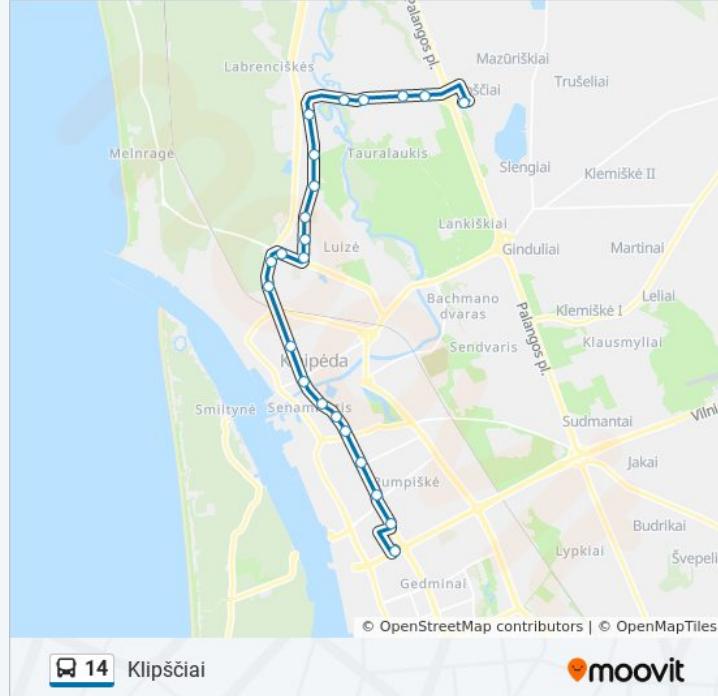

Apynių St.

Tauralaukio St.

Smėlio St.

Debesų St.

Žaliakelio St.

14 autobusas tvarkaraščiai ir maršrutų žemėlapiai prieinami autonominiu režimu PDF formatu moovitapp.com svetainėje. Pasinaudokite [Moovit App](#), kad pamatytumėte atvykimo laikus gyvai, traukinių ar metro tvarkaraščius, ir detalius kryptių nurodymus visam viešajam transportui Klaipėda mieste.

[Apie Moovit](#) • [MaaS sprendimai](#) • [Palaikomos šalys](#) • [Mooviter bendruomenė](#)

© 2023 Moovit - Visos teisės saugomos

Peržiūrėti atvykimo laikus gyvai