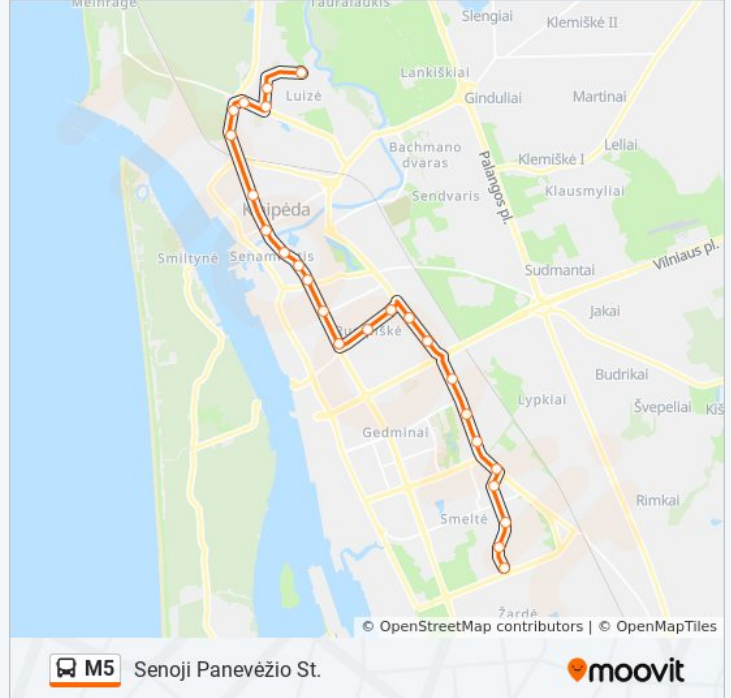

Bibliotekos St.

Universiteto St.

Aula Magna St.

Miško St.

Lcc Tarptautinis Universitetas

Treko St.

Senoji Panevėžio St.

M5 autobusas tvarkaraščiai ir maršrutų žemėlapiai prieinami autonominiu režimu PDF formatu moovitapp.com svetainėje. Pasinaudokite [Moovit App](#), kad pamatytumėte atvykimo laikus gyvai, traukinių ar metro tvarkaraščius, ir detalius kryptčių nurodymus visam viešajam transportui Klaipėda mieste.

[Apie Moovit](#) • [MaaS sprendimai](#) • [Palaikomos šalys](#) • [Mooviter bendruomenė](#)

© 2023 Moovit - Visos teisės saugomos

Peržiūrėti atvykimo laikus gyvai