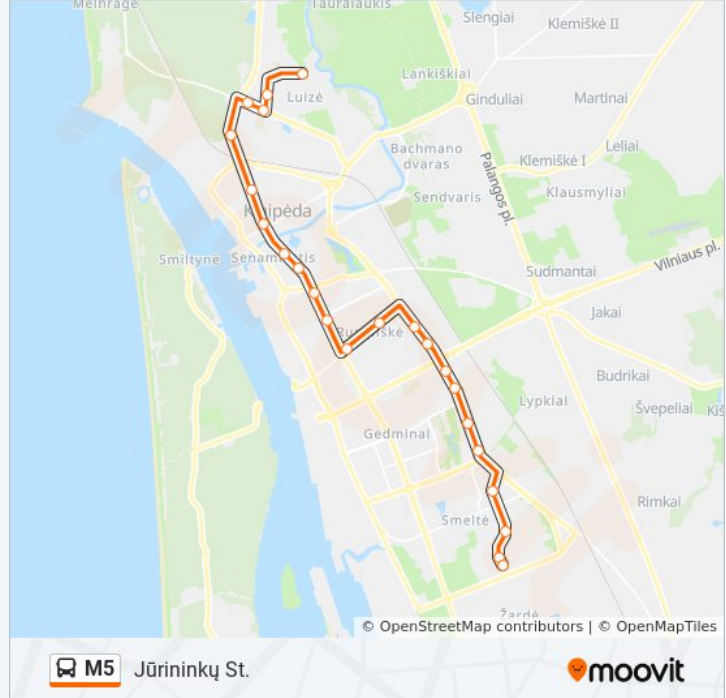

Naudokite Moovit App, kad rastumėte artimiausią M5 autobusas stotelę netoliese ir kada atvyksta kitas M5 autobusas.

Kryptis: Jūrininkų St.

23 stotelė

[PERŽIŪRĖTI MARŠRUTO TVARKARAŠTĮ](#)

Senoji Panevėžio St.

M5 autobusas informacija

Kryptis: Jūrininkų St.

Stotelės: 23

Kelionės trukmė: 32 min

Maršruto apžvalga:

Jūrininkų St.

Kryptis: Senoji Panevėžio St.

25 stotelė

[PERŽIURĖTI MARŠRUTO TVARKARAŠTĮ](#)

Jūrininkų St.

Vyturio St.

Bandužių St.

Pasažo St.

Vingio St.

Šiaulių St.

Regitros St.