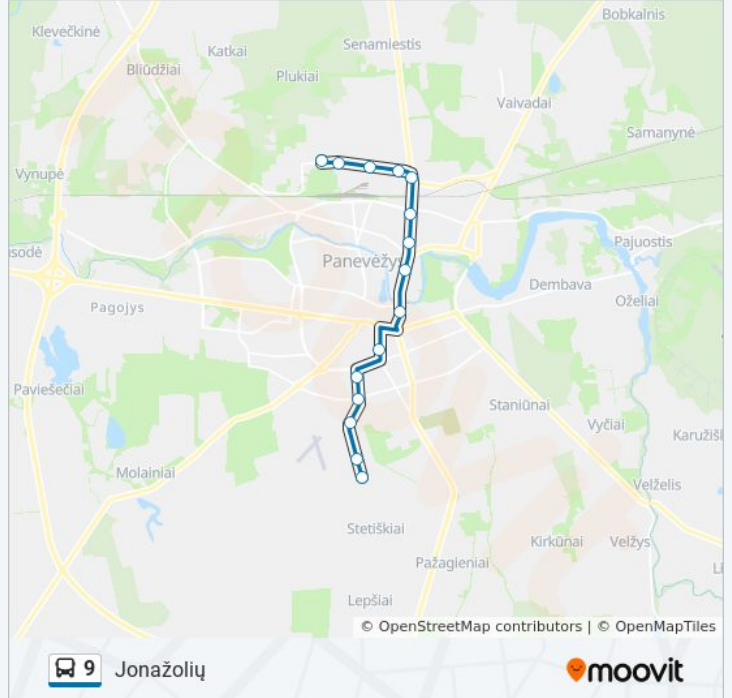

Naudokite Moovit App, kad rastumėte arčiausią 9 autobusas stotelę netoliese ir kada atvyksta kitas 9 autobusas.

Kryptis: Jonažolių G.

10 stotelė

[PERŽIŪRĖTI MARŠRUTO TVARKARAŠTĮ](#)

Varpo G.

Šermukšnių G.

Ligoninė

Jonažolių G. maršruto grafikas:

pirmadienis	07:58 - 17:01
antradienis	07:58 - 17:01
trečiadienis	07:58 - 17:01
ketvirtadienis	07:58 - 17:01
penktadienis	07:58 - 17:01
šeštadienis	Neveikia
sekmadienis	Neveikia

9 autobusas informacija

Kryptis: Jonažolių G.

Stotelės: 10

Kelionės trukmė: 21 min

Maršruto apžvalga:

Kryptis: Jonažolių G.

5 stotelė

[PERŽIŪRĖTI MARŠRUTO TVARKARAŠTĮ](#)