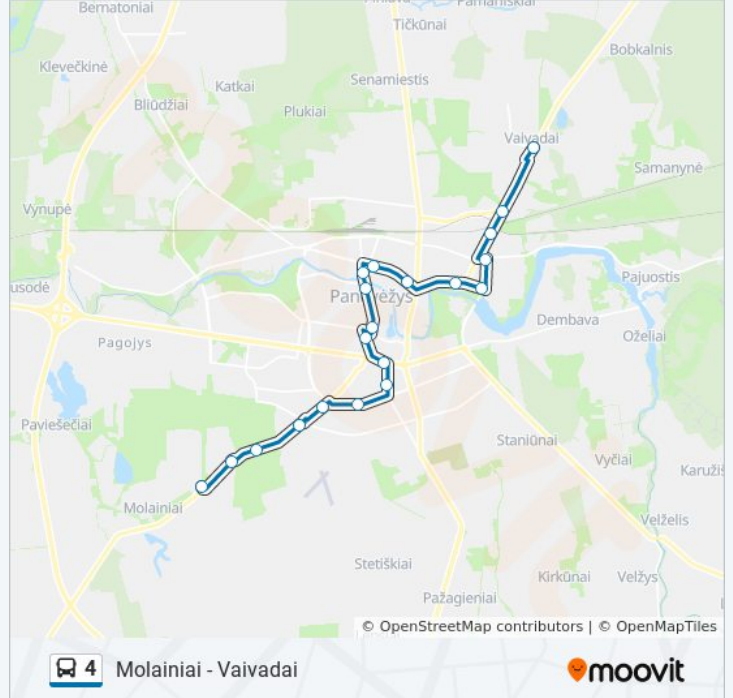

4 autobusas informacija

Kryptis: Molainiai

Stotelės: 19

Kelionės trukmė: 31 min

Maršruto apžvalga:

Molainiai

Kryptis: Molainiai

8 stotelė

[PERŽIŪRĖTI MARŠRUTO TVARKARAŠTĮ](#)

Autobusų Parkas

Durpyno G.

5-Oji Gimnazija

J. Tilvyčio G.

V. Alanto G.

Sodai

Medžiotojų G.