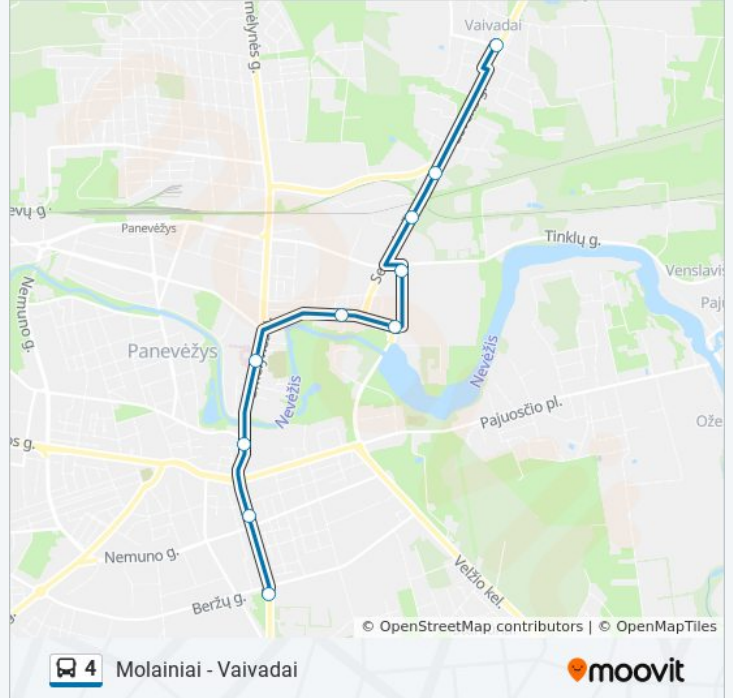

Kryptis: Autobusų Parkas

7 stotelė

[PERŽIURĖTI MARŠRUTO TVARKARAŠTĮ](#)

Molainiai

Medžiotojų G.

Sodai

V. Alanto G.

J. Tilvyčio G.

5-Oji Gimnazija

J. Miltinio Gimnazija

4 autobusas grafikas

Autobusų Parkas maršruto grafikas:

pirmadienis	Neveikia
antradienis	Neveikia
trečiadienis	Neveikia
ketvirtadienis	Neveikia
penktadienis	Neveikia
šeštadienis	18:15
sekmadienis	18:15

4 autobusas informacija

Kryptis: Autobusų Parkas

Stotelės: 7

Kelionės trukmė: 11 min

Maršruto apžvalga: