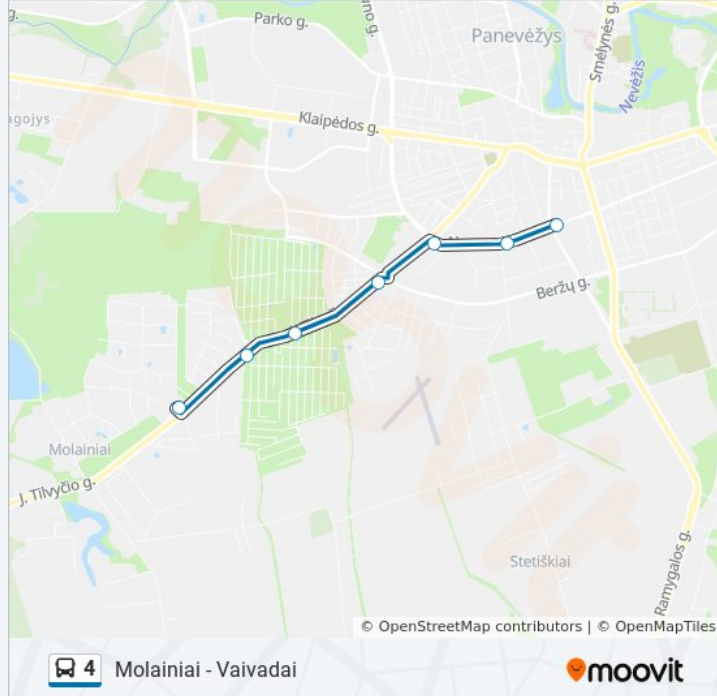

Kryptis: Autobusų Parkas

Stotelės: 7

Kelionės trukmė: 11 min

Maršruto apžvalga:

Kryptis: Molainiai

19 stotelė

[PERŽIURĖTI MARŠRUTO TVARKARAŠTĮ](#)

Vaivadais