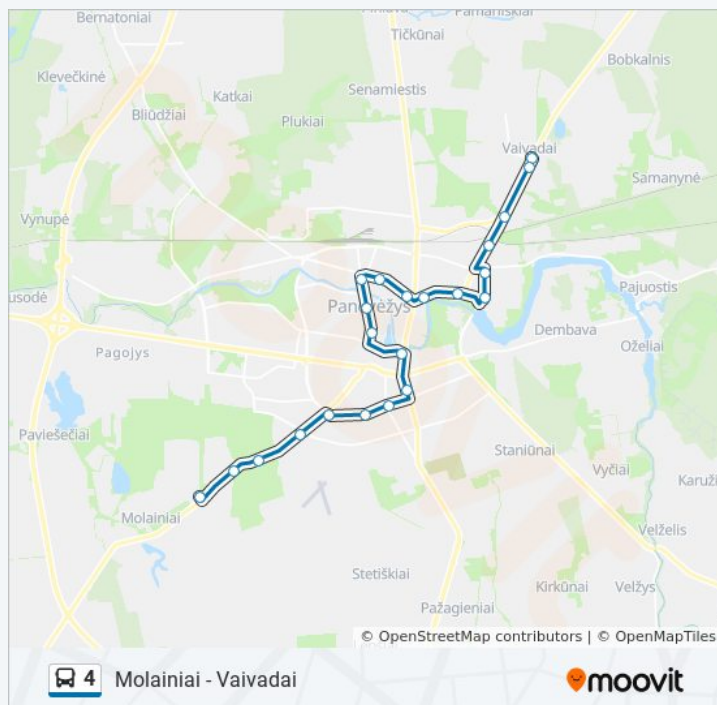

Uab "Pas Katiną"

Vaivadai

penktadienis

05:00 - 21:02

šeštadienis

06:53 - 20:24

sekmadienis

06:53 - 20:24

4 autobusas informacija

Kryptis: Vaivadai

Stotelės: 21

Kelionės trukmė: 32 min

Maršruto apžvalga:

4 autobusas tvarkaraščiai ir maršrutų žemėlapiai prieinami autonominiu režimu PDF formatu moovitapp.com svetainėje. Pasinaudokite [Moovit App](#), kad pamatytumėte atvykimo laikus gyvai, traukinių ar metro tvarkaraščius, ir detalius kryptių nurodymus visam viešajam transportui Panevėžys mieste.