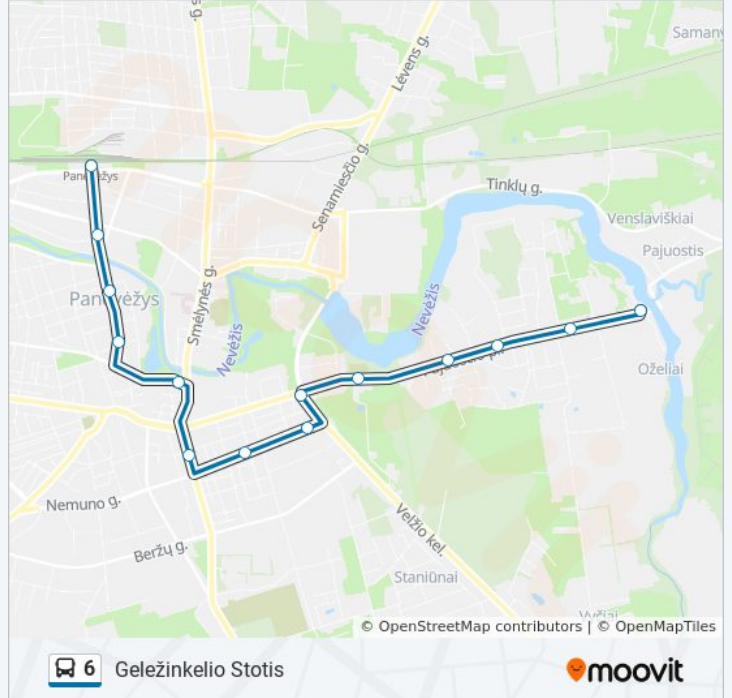

Stotelės: 14

Kelionės trukmė: 19 min

Maršruto apžvalga:

Kryptis: J. Janonio G.

20 stotelė

[PERŽIURĖTI MARŠRUTO TVARKARAŠTĮ](#)

Pajuostis
 Meteorologijos Stotis
 Dembava
 Medelynas
 Vandentiekis
 J. Biliūno G.
 Aukštaičių G.
 Staniūnų G.
 Algirdo G.
 Elektros G.
 J. Balčikonio Gimnazija
 Anykščių G.
 Stoties G.
 Darželis "Žibutė"
 Raginėnų G.
 Pušaloto G.
 Ab "Lietkabelis"
 Įmonių G.