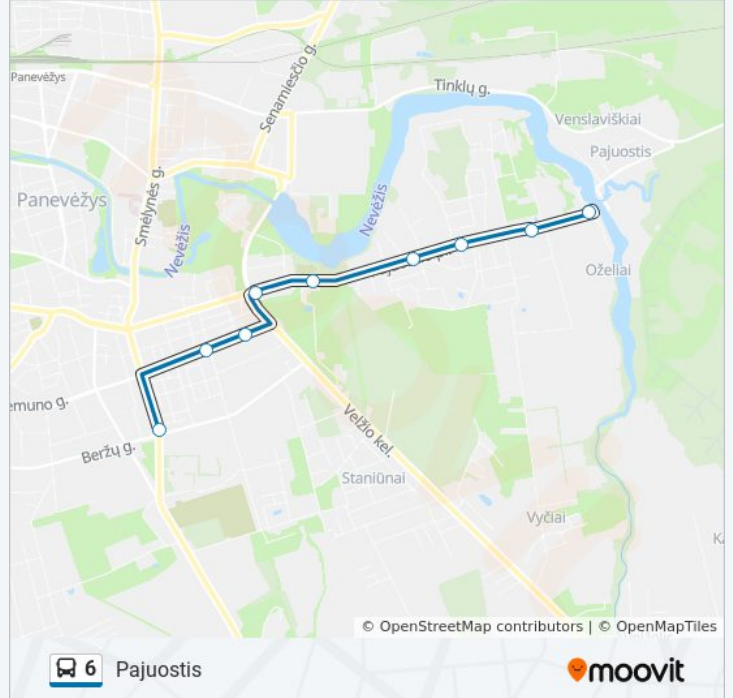

[PERŽIURĖTI MARŠRUTO TVARKARAŠTĮ](#)

Autobusų Parkas

Staniūnų G.

Aukštaičių G.

Vilniaus G.

Vandentiekis

Medelynas

Dembava

6 autobus informacija

Kryptis: Pajuostis

Stotelės: 9

Kelionės trukmė: 11 min

Maršruto apžvalga:

Kryptis: Pažalvaičių G.

23 stotelė

[PERŽIURĖTI MARŠRUTO TVARKARAŠTĮ](#)