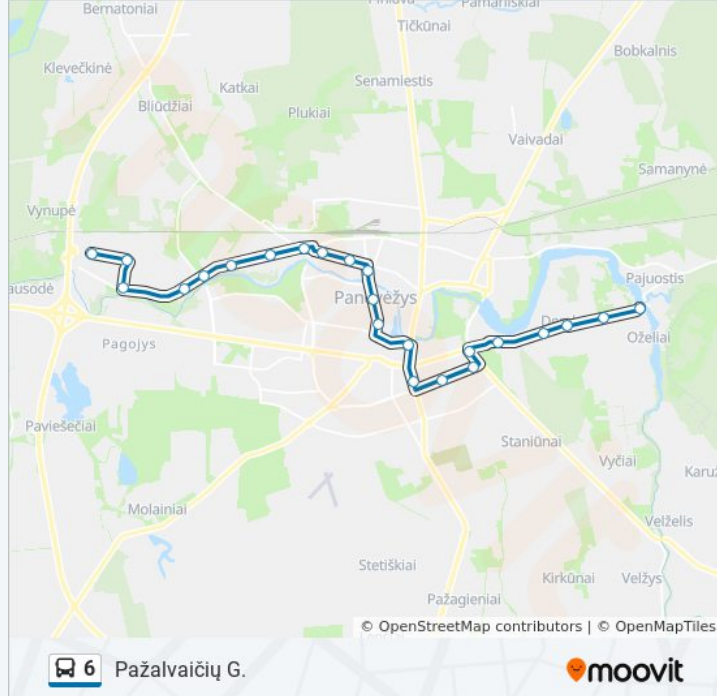

Tiltas

J. Janonio G.

Panevėžio Lez

Bernatonių G.

Pažalvaičių G.

Kryptis: Uab "Devold"

21 stotelė

[PERŽIURĖTI MARŠRUTO TVARKARAŠTĮ](#)

Pajuostis

Meteorologijos Stotis

Dembava

Medelynas

Vandentiekis

J. Biliūno G.

Aukštaičių G.

Staniūnų G.

Algirdo G.

Elektros G.

J. Balčikonio Gimnazija

Anykščių G.

Stoties G.

Darželis "Žibutė"

Raginėnų G.

Pušaloto G.

Ab "Lietkabelis"

Įmonių G.

6 autobusas grafikas

Uab "Devold" maršruto grafikas:

pirmadienis	16:06
antradienis	16:06
trečiadienis	16:06
ketvirtadienis	16:06
penktadienis	16:06
šeštadienis	Neveikia
sekmadienis	Neveikia

6 autobusas informacija

Kryptis: Uab "Devold"

Stotelės: 21

Kelionės trukmė: 32 min

Maršruto apžvalga: