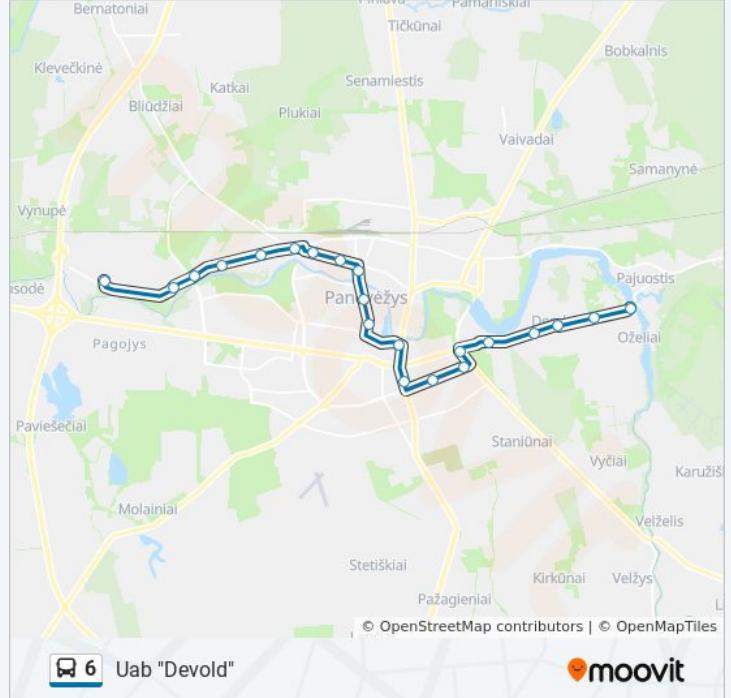

Stotelės: 21

Kelionės trukmė: 32 min

Maršruto apžvalga:

Tiltas

J. Janonio G.

Uab "Devold"

Kryptis: Įmonių G.

18 stotelė