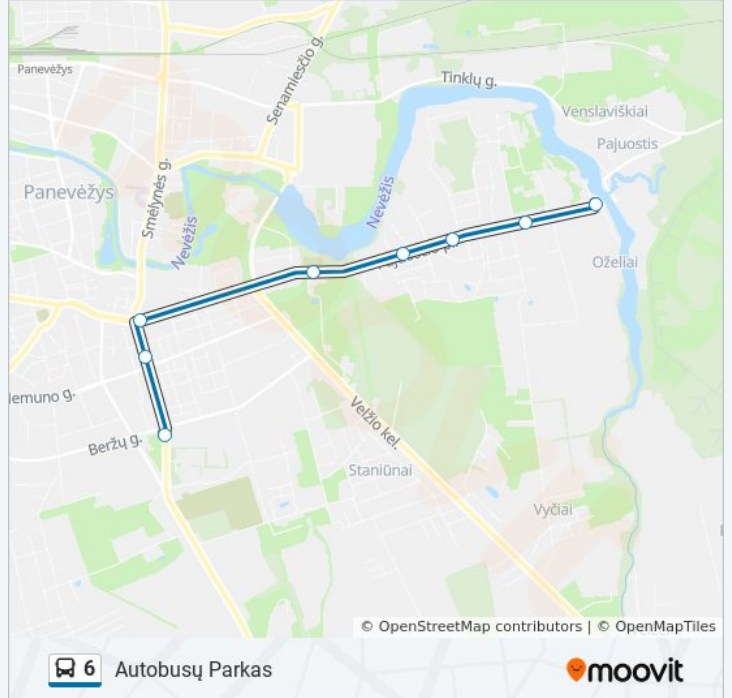

Kryptis: Geležinkelio Stotis

14 stotelė

[PERŽIURĖTI MARŠRUTO TVARKARAŠTĮ](#)

Pajuostis

Meteorologijos Stotis

Dembava

Medelynas

Vandentiekis

J. Biliūno G.

Aukštaičių G.

Staniūnų G.

Algirdo G.

Elektros G.

J. Balčikonio Gimnazija

Anykščių G.

Stoties G.

Geležinkelio Stotis

6 autobusas grafikas

Geležinkelio Stotis maršruto grafikas:

pirmadienis	Neveikia
antradienis	Neveikia
trečiadienis	Neveikia
ketvirtadienis	Neveikia
penktadienis	Neveikia
šeštadienis	13:55 - 16:46
sekmadienis	13:55 - 16:46

6 autobusas informacija

Kryptis: Geležinkelio Stotis

Stotelės: 14

Kelionės trukmė: 19 min

Maršruto apžvalga: