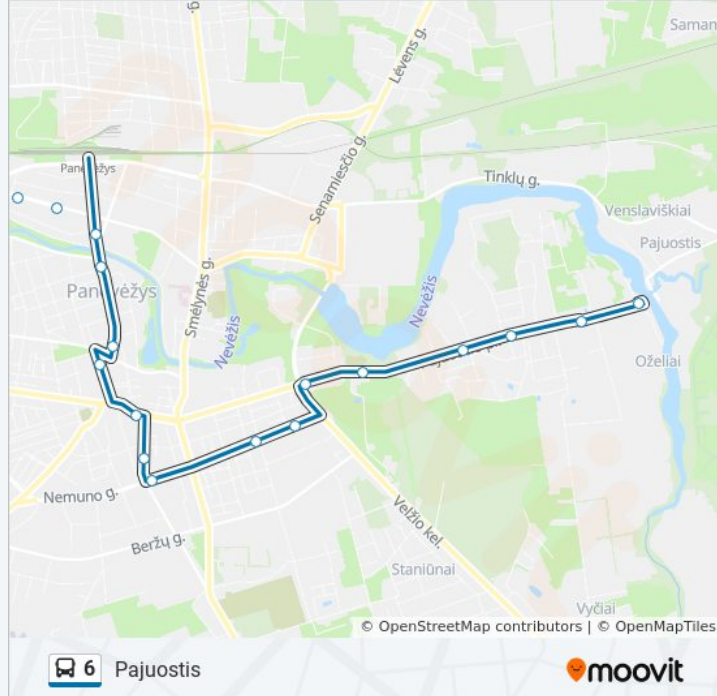

6 autobusas informacija

Kryptis: Pajuostis

Stotelės: 27

Kelionės trukmė: 30 min

Maršruto apžvalga:

J. Miltinio Gimnazija

Staniūnų G.

Aukštaičių G.

Vilniaus G.

Vandentiekis

Medelynas

Dembava

Meteorologijos Stotis

Pajuostis

Kryptis: Pajuostis

9 stotelė

[PERŽIURĖTI MARŠRUTO TVARKARAŠTĮ](#)

Autobusų Parkas

Staniūnų G.

Aukštaičių G.

Vilniaus G.

Vandentiekis

Medelynas

Dembava