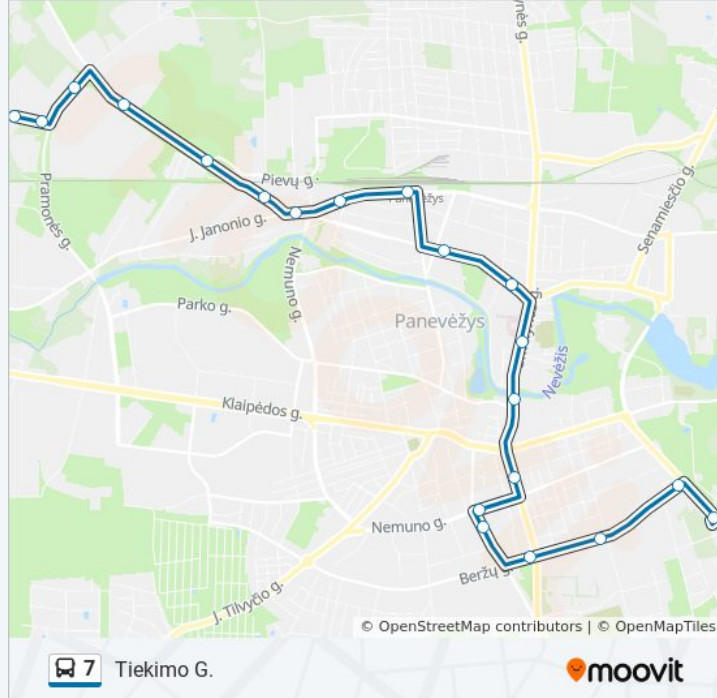

7 autobusas informacija

Kryptis: Tiekimo G.

Stotelės: 20

Kelionės trukmė: 34 min

Maršruto apžvalga:

Tiekimo G.

Gilėnai

Kryptis: Velžio Kelias