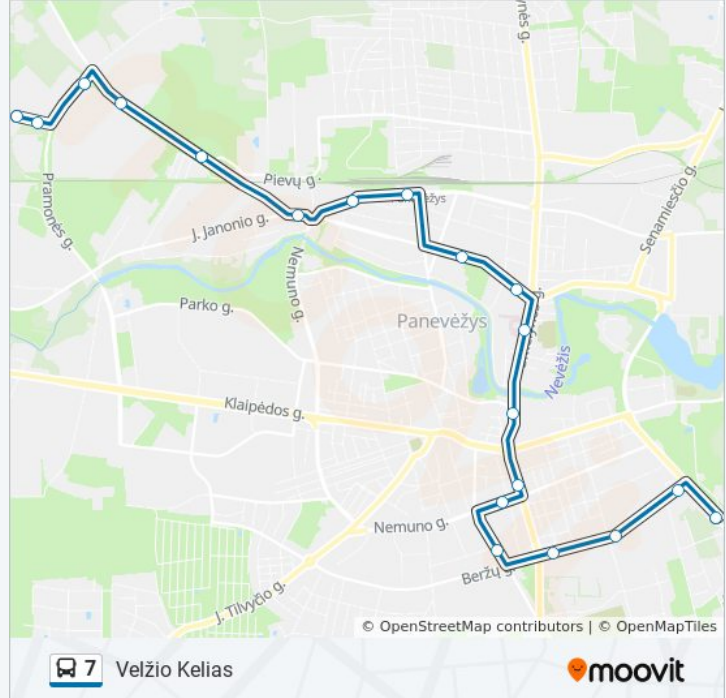

7 autobusas informacija

Kryptis: Velžio Kelias

Stotelės: 19

Kelionės trukmė: 32 min

Maršruto apžvalga:

Velžio Kelias

Kryptis: Velžio Kelias

4 stotelė