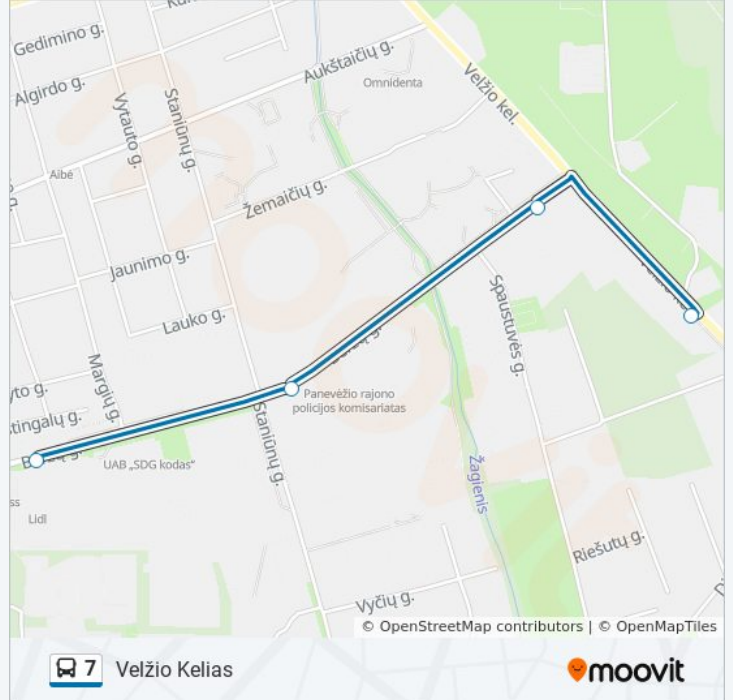

[PERŽIŪRĖTI MARŠRUTO TVARKARAŠTĮ](#)

Autobusų Parkas

"Tulpė"

Beržų G.

Velžio Kelias

7 autobusas grafikas

Velžio Kelias maršruto grafikas:

pirmadienis	05:08 - 07:23
antradienis	05:08 - 07:23
trečiadienis	05:08 - 07:23
ketvirtadienis	05:08 - 07:23
penktadienis	05:08 - 07:23
šeštadienis	06:08 - 08:02
sekmadienis	06:08 - 08:02

7 autobusas informacija

Kryptis: Velžio Kelias

Stotelės: 4

Kelionės trukmė: 7 min

Maršruto apžvalga:

7 autobusas tvarkaraščiai ir maršrutų žemėlapiai prieinami autonominiu režimu PDF formatu moovitapp.com svetainėje. Pasinaudokite [Moovit App](#), kad pamatytumėte atvykimo laikus gyvai, traukinių ar metro tvarkaraščius, ir detalius krypčių nurodymus visam viešajam transportui Panevėžys mieste.