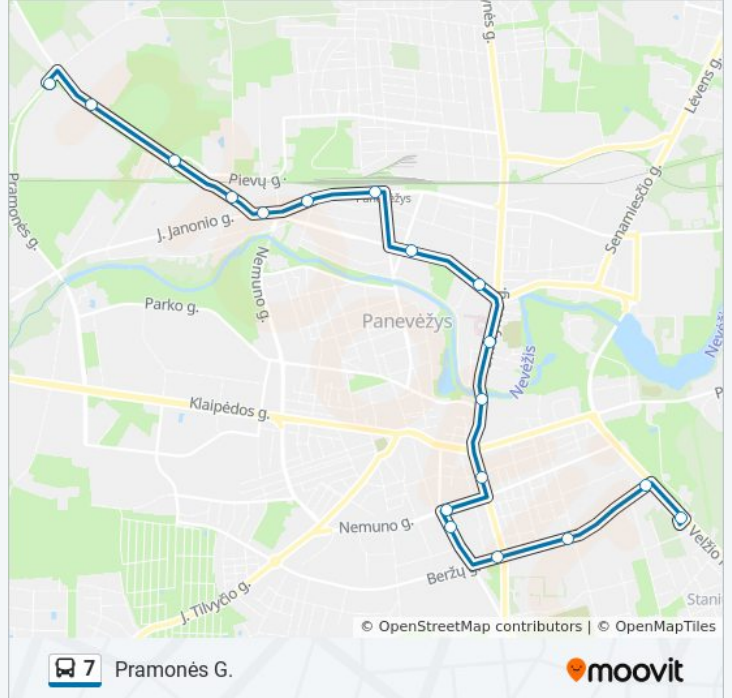

Naudokite Moovit App, kad rastumėte artimiausią 7 autobusas stotelę netoliese ir kada atvyksta kitas 7 autobusas.

Kryptis: Pramonės G.

18 stotelė

[PERŽIŪRĖTI MARŠRUTO TVARKARAŠTĮ](#)

Velžio Kelias

Beržų G.

"Tulpė"

Autobusų Parkas

Durpyno G.

J. Miltinio Gimnazija

Algirdo G.

Ukmergės G.

Ligoninė

Liepų Al.

7 autobusas grafikas

Pramonės G. maršruto grafikas:

pirmadienis	16:51 - 20:25
antradienis	16:51 - 20:25
trečiadienis	16:51 - 20:25
ketvirtadienis	16:51 - 20:25
penktadienis	16:51 - 20:25
šeštadienis	06:15 - 20:11
sekmadienis	06:15 - 20:11

7 autobusas informacija

Kryptis: Pramonės G.

Stotelės: 18

Kelionės trukmė: 31 min

Maršruto apžvalga:

Kryptis: Tiekimo G.

20 stotelė

[PERŽIURĖTI MARŠRUTO TVARKARAŠTĮ](#)