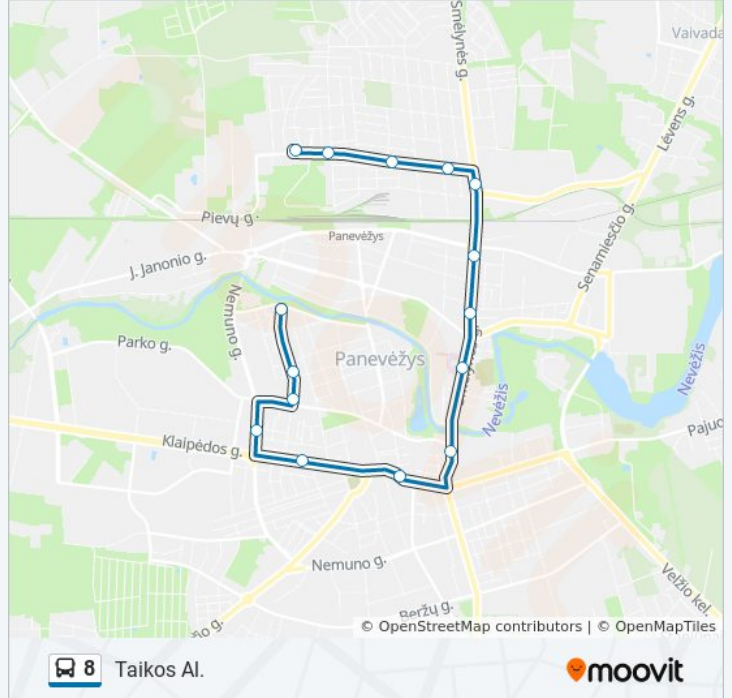

Kryptis: Taikos Al.

Stotelės: 14

Kelionės trukmė: 24 min

Maršruto apžvalga:

Kryptis: Taikos Al.

9 stotelė

[PERŽIŪRĖTI MARŠRUTO TVARKARAŠTĮ](#)

Autobusų Parkas