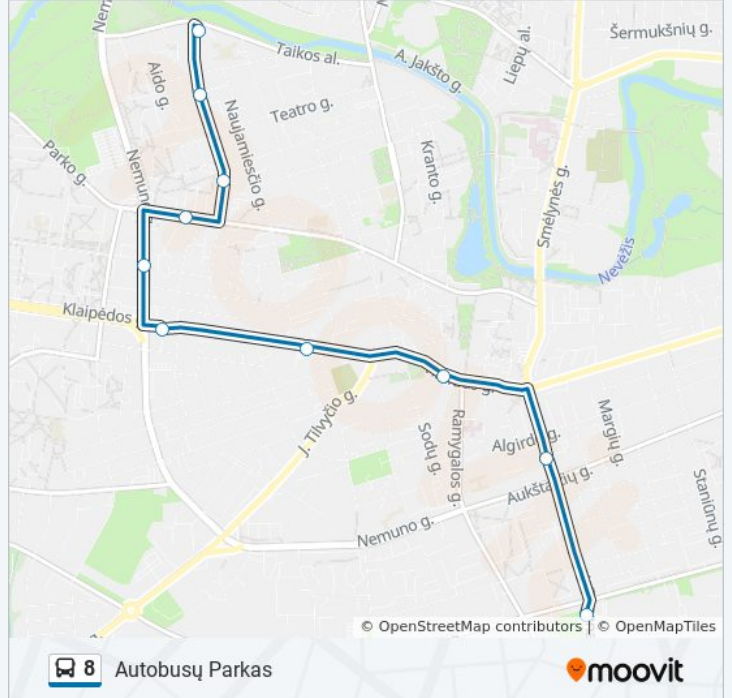

Stotelės: 7

Kelionės trukmė: 11 min

Maršruto apžvalga:

Kryptis: Rožių G.

14 stotelė

[PERŽIURĖTI MARŠRUTO TVARKARAŠTĮ](#)

Taikos Al.

Švyturio G.