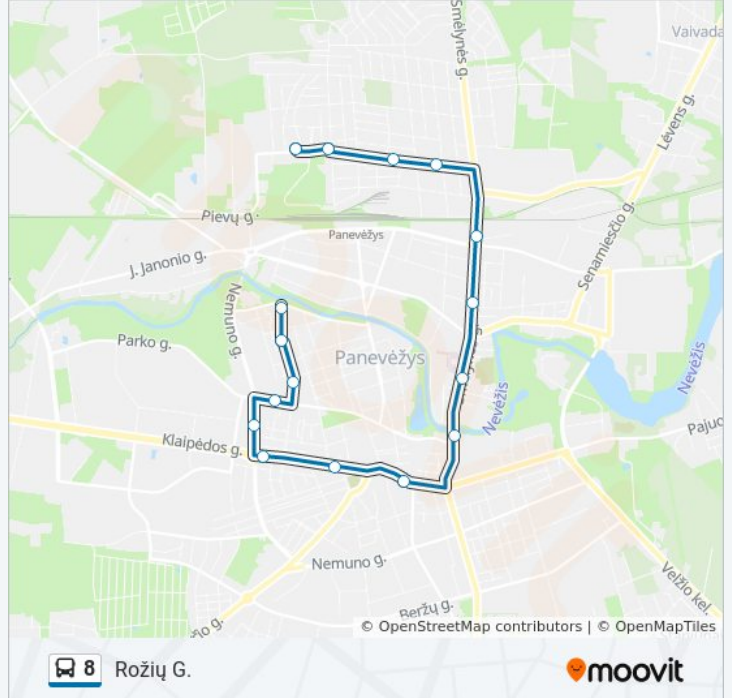

Geležinkelio G.

A. Baranausko G.

Amerikos G.

Rožių G.

8 autobusas grafikas

Rožių G. maršruto grafikas:

pirmadienis	05:15 - 20:08
antradienis	05:15 - 20:08
trečiadienis	05:15 - 20:08
ketvirtadienis	05:15 - 20:08
penktadienis	05:15 - 20:08
šeštadienis	07:02 - 19:35
sekmadienis	07:02 - 19:35

8 autobusas informacija

Kryptis: Rožių G.

Stotelės: 14

Kelionės trukmė: 25 min

Maršruto apžvalga:

Kryptis: Taikos Al.

14 stotelė

[PERŽIURĖTI MARŠRUTO TVARKARAŠTĮ](#)