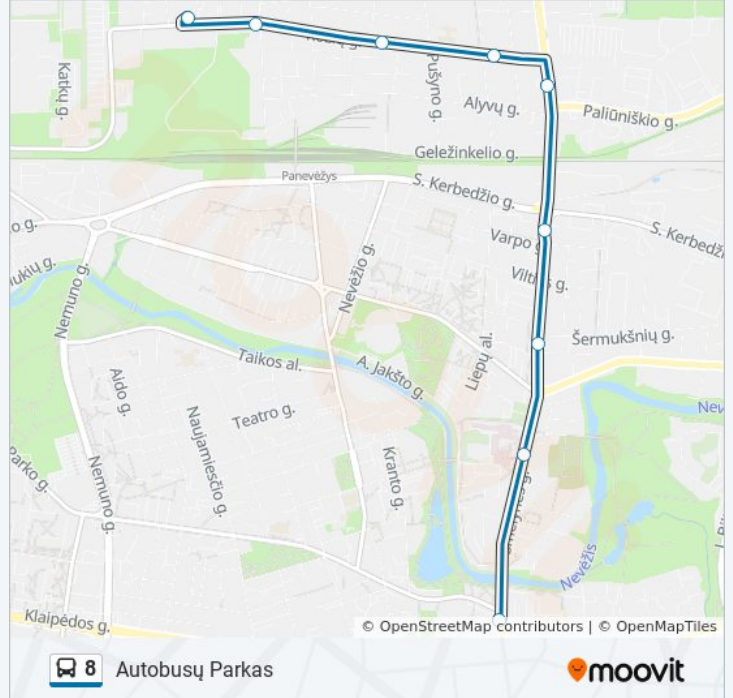

Naudokite Moovit App, kad rastumėte artimiausią 8 autobusas stotelę netoliese ir kada atvyksta kitas 8 autobusas.

Kryptis: Autobusų Parkas

9 stotelė

[PERŽIŪRĖTI MARŠRUTO TVARKARAŠTĮ](#)

Rožių G.

Amerikos G.

Kryptis: Autobusų Parkas

Stotelės: 9

Kelionės trukmė: 15 min

Maršruto apžvalga:

Kryptis: Autobusų Parkas

7 stotelė

[PERŽIURĖTI MARŠRUTO TVARKARAŠTĮ](#)

Taikos Al.