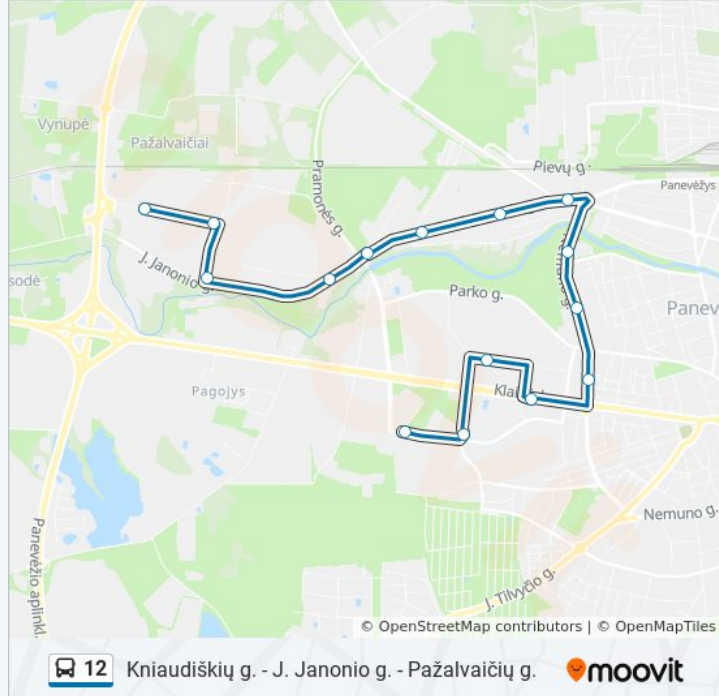

12 autobusas informacija

Kryptis: Pažalvaičių G.

Stotelės: 15

Kelionės trukmė: 26 min

Maršruto apžvalga:

Panevėžio Lez

Bernatonių G.

Pažalvaičių G.