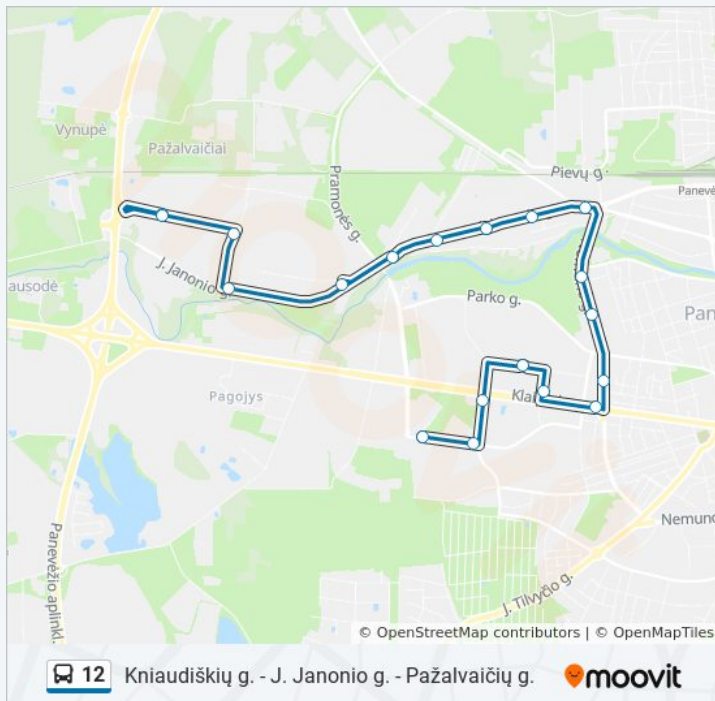

Žvaigždžių G.

Prekybos Centras "Iki"

Projektuotojų G.

Kniaudiškių G.

12 autobusas informacija

Kryptis: Kniaudiškių G.

Stotelės: 17

Kelionės trukmė: 25 min

Maršruto apžvalga:

Kryptis: Pažalvaičių G.

15 stotelė

[PERŽIŪRĖTI MARŠRUTO TVARKARAŠTĮ](#)

Kniaudiškių G.

Kniaudiškių G.

Projektuotojų G.

Prekybos Centras "Iki"