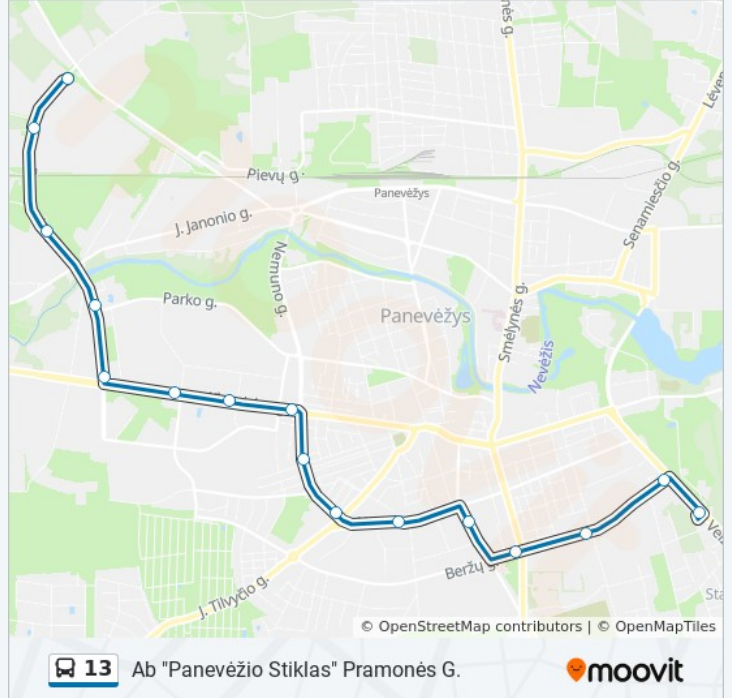

13 autobusas informacija

Kryptis: Techninės Apžiūros Centras Pramonės G.

Stotelės: 17

Kelionės trukmė: 27 min

Maršruto apžvalga:

Kryptis: Velžio Kelias

16 stotelė

[PERŽIURĖTI MARŠRUTO TVARKARAŠTĮ](#)