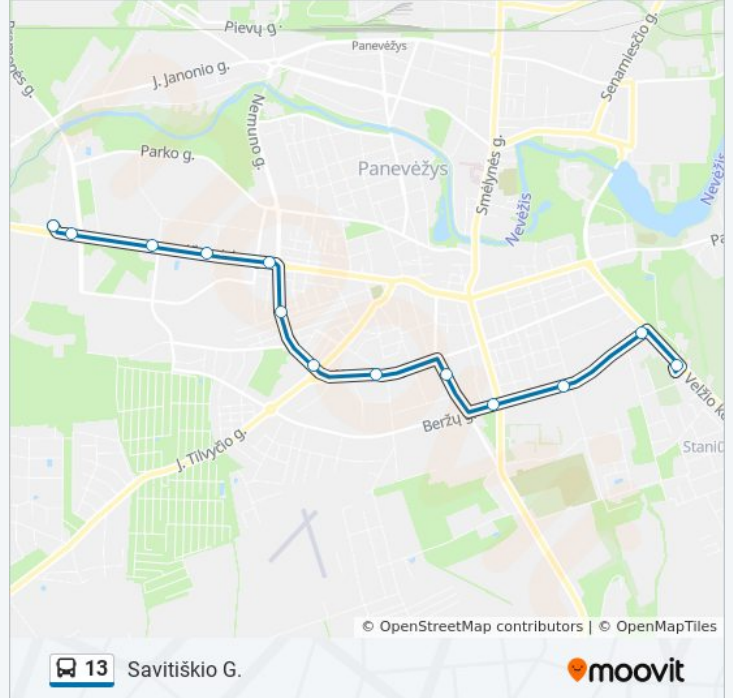

Velžio Kelias

Beržų G.

"Tulpė"

Autobusų Parkas

Durpyno G.

5-Oji Gimnazija

J. Tilvyčio G.

J. Zikaro G.

13 autobusas informacija

Kryptis: Savitiškio G.

Stotelės: 13

Kelionės trukmė: 21 min

Maršruto apžvalga:

Kryptis: Techninės Apžiūros Centras Pramonės G.

17 stotelė

[PERŽIURĖTI MARŠRUTO TVARKARAŠTĮ](#)