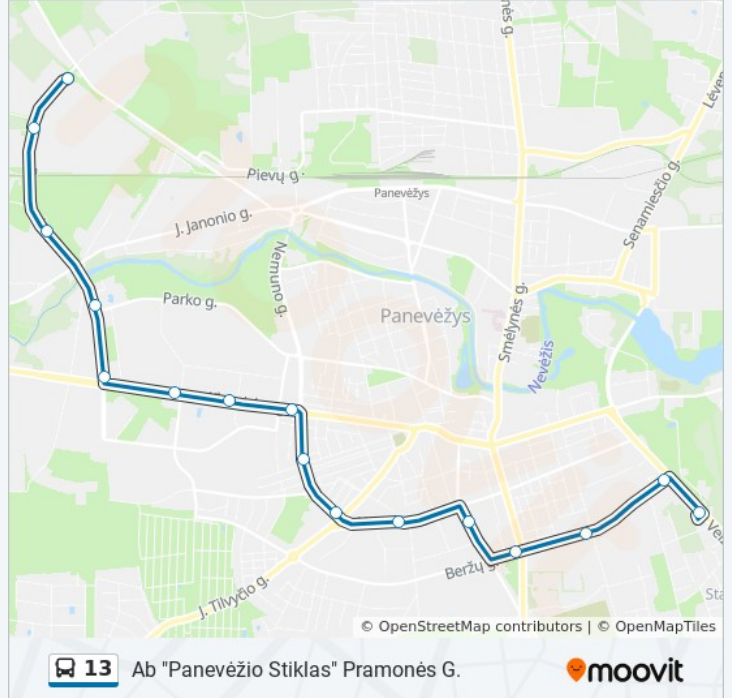

Kryptis: Savitiškio G.

13 stotelė

[PERŽIŪRĖTI MARŠRUTO TVARKARAŠTĮ](#)

Velžio Kelias

Beržų G.

"Tulpė"

Autobusų Parkas

Durpyno G.

5-Oji Gimnazija

J. Tilvyčio G.

J. Zikaro G.

Nemuno G.

F. Vaitkaus G.

Prekybos Centras "Maxima"

Centras "Ryo" Klaipėdos G.

Savitiškio G.

13 autobusas grafikas

Savitiškio G. maršruto grafikas:

pirmadienis	08:57 - 20:08
antradienis	08:57 - 20:08
trečiadienis	08:57 - 20:08
ketvirtadienis	08:57 - 20:08
penktadienis	08:57 - 20:08
šeštadienis	10:41 - 20:45
sekmadienis	10:41 - 20:45

13 autobusas informacija

Kryptis: Savitiškio G.

Stotelės: 13

Kelionės trukmė: 21 min

Maršruto apžvalga: