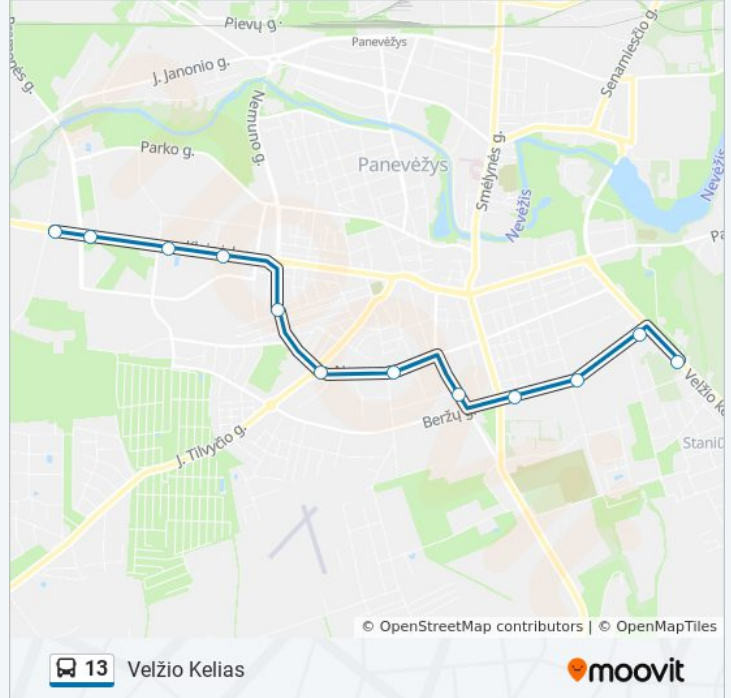

13 autobusas informacija

Kryptis: Velžio Kelias

Stotelės: 20

Kelionės trukmė: 23 min

Maršruto apžvalga:

Beržų G.

Velžio Kelias

Kryptis: Įmonių G.

15 stotelė

[PERŽIŪRĖTI MARŠRUTO TVARKARAŠTĮ](#)

Velžio Kelias

Beržų G.

"Tulpė"

Autobusų Parkas

Durpyno G.

5-Oji Gimnazija