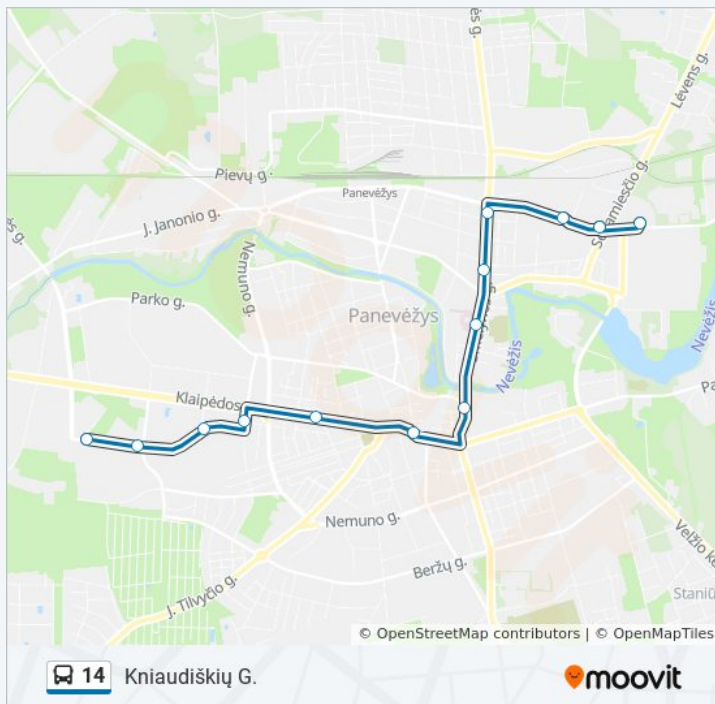

Ukmergės G.

Savivaldybė

S. Daukanto G.

Žvaigždžių G.

Prekybos Centras "Iki"

Projektuotojų G.

Kniaudiškių G.

14 autobusas informacija

Kryptis: Kniaudiškių G.

Stotelės: 13

Kelionės trukmė: 13 min

Maršruto apžvalga:

Kryptis: Savitiškio G.

16 stotelė

[PERŽIŪRĖTI MARŠRUTO TVARKARAŠTĮ](#)

Tinklų G. Galinė