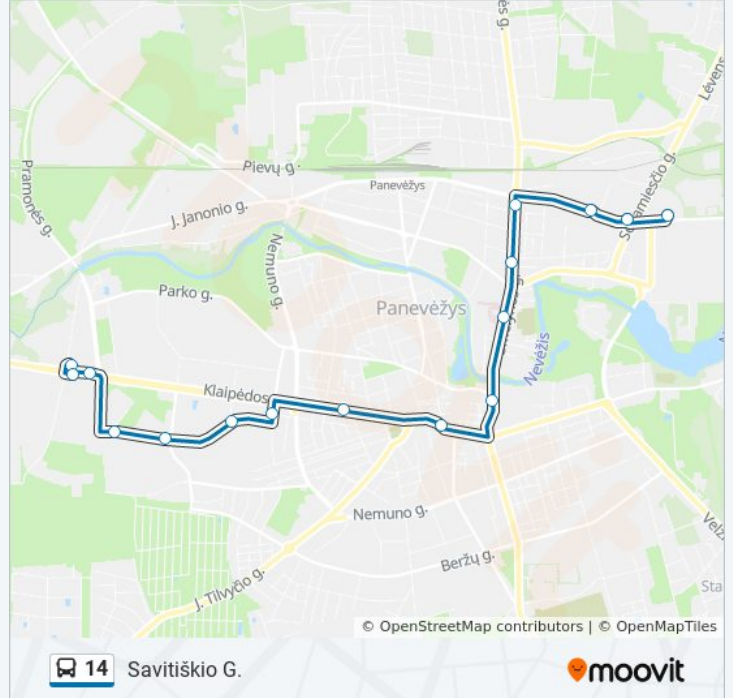

14 autobusas informacija

Kryptis: Savitiškio G.

Stotelės: 16

Kelionės trukmė: 25 min

Maršruto apžvalga:

Savitiškio G.

Centras "Ryo" Klaipėdos G.

Kryptis: Tinklų G.

15 stotelė

[PERŽIŪRĖTI MARŠRUTO TVARKARAŠTĮ](#)

Centras "Ryo" Klaipėdos G.

Centras "Ryo" Vakarinė G.

Kniaudiškių G.

Projektuotojų G.

Prekybos Centras "Iki"

A. Vienuolio G.