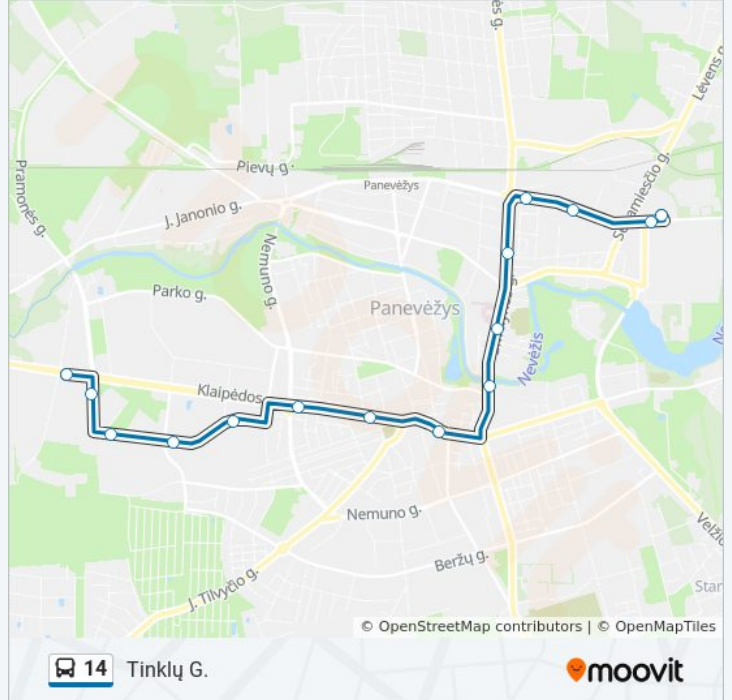

14 autobusas informacija

Kryptis: Tinklų G.

Stotelės: 15

Kelionės trukmė: 24 min

Maršruto apžvalga:

14 autobusas tvarkaraščiai ir maršrutų žemėlapiai prieinami autonominiu režimu PDF formatu moovitapp.com svetainėje. Pasinaudokite [Moovit App](#), kad pamatytumėte atvykimo laikus gyvai, traukinių ar metro tvarkaraščius, ir detalius kryptių nurodymus visam viešajam transportui Panevėžys mieste.