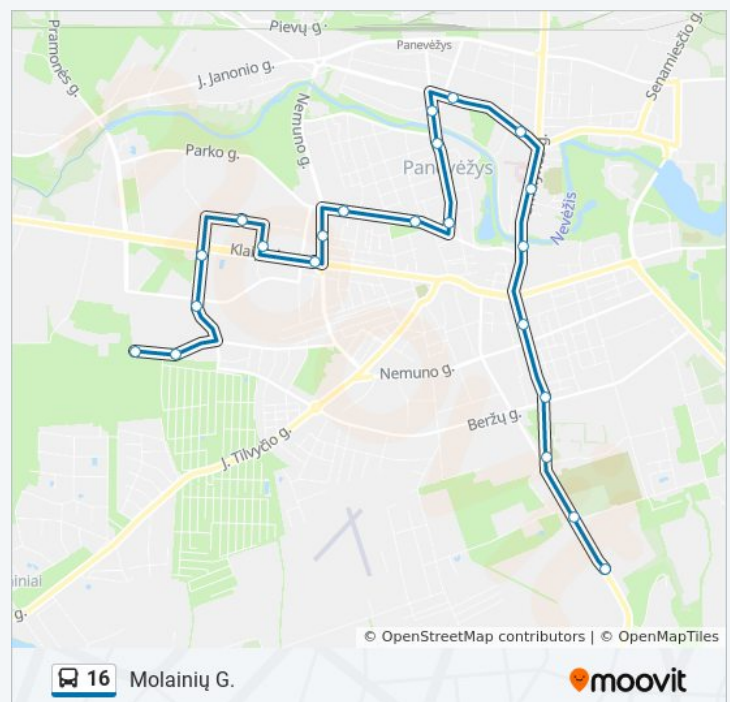

Molainių G. maršruto grafikas:

pirmadienis	05:09 - 21:23
antradienis	05:09 - 21:23
trečiadienis	05:09 - 21:23
ketvirtadienis	05:09 - 21:23
penktadienis	05:09 - 21:23
šeštadienis	05:47 - 20:34
sekmadienis	05:47 - 20:34

16 autobusas informacija

Kryptis: Molainių G.

Stotelės: 23

Kelionės trukmė: 34 min

Maršruto apžvalga:

Molainių G.

Kryptis: Pažagieniai

23 stotelė