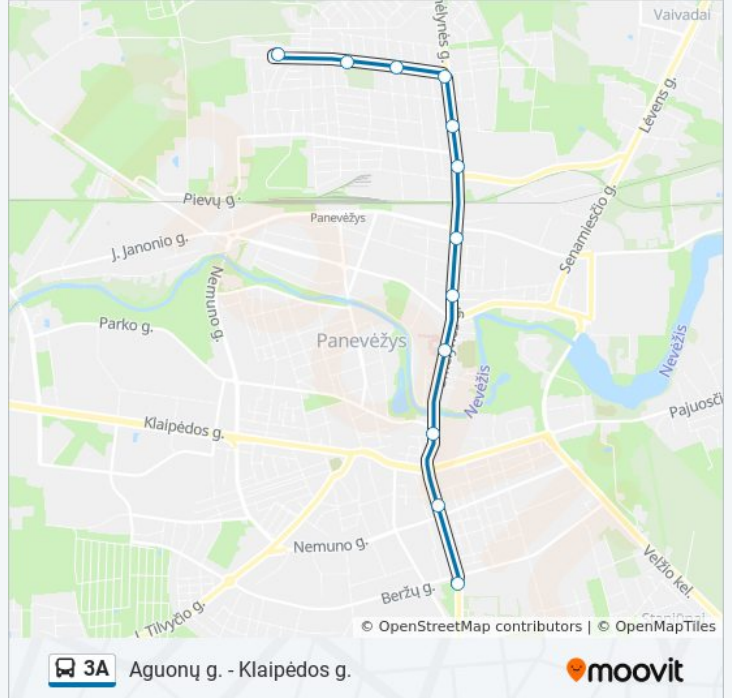

3A autobusas informacija

Kryptis: Autobusų Parkas

Stotelės: 9

Kelionės trukmė: 15 min

Maršruto apžvalga:

Kryptis: Klaipėdos G.

16 stotelė

[PERŽIURĖTI MARŠRUTO TVARKARAŠTĮ](#)