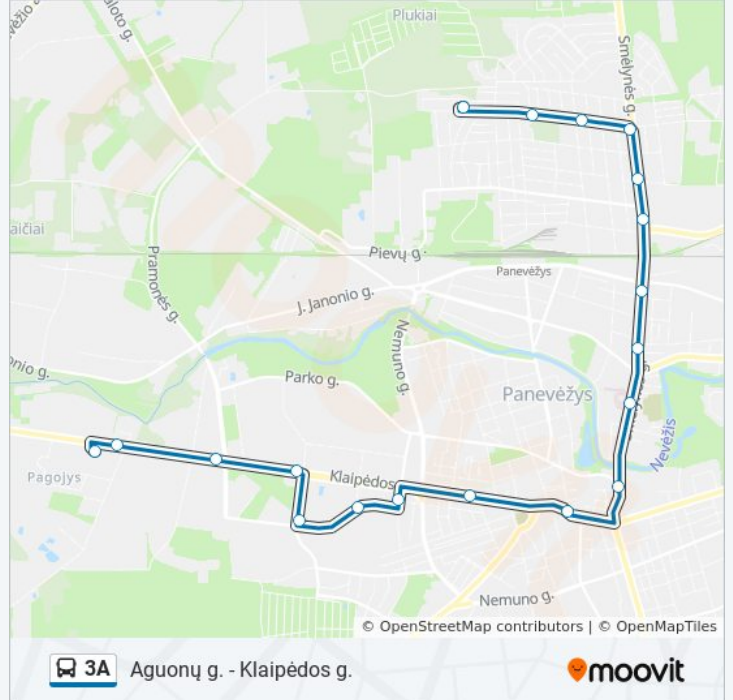

3A autobusas informacija

Kryptis: Klaipėdos G.

Stotelės: 16

Kelionės trukmė: 32 min

Maršruto apžvalga:

3A autobusas tvarkaraščiai ir maršrutų žemėlapiai prieinami autonominiu režimu PDF formatu moovitapp.com svetainėje. Pasinaudokite [Moovit App](#), kad pamatytumėte atvykimo laikus gyvai, traukinių ar metro tvarkaraščius, ir detalius kryptių nurodymus visam viešajam transportui Panevėžys mieste.