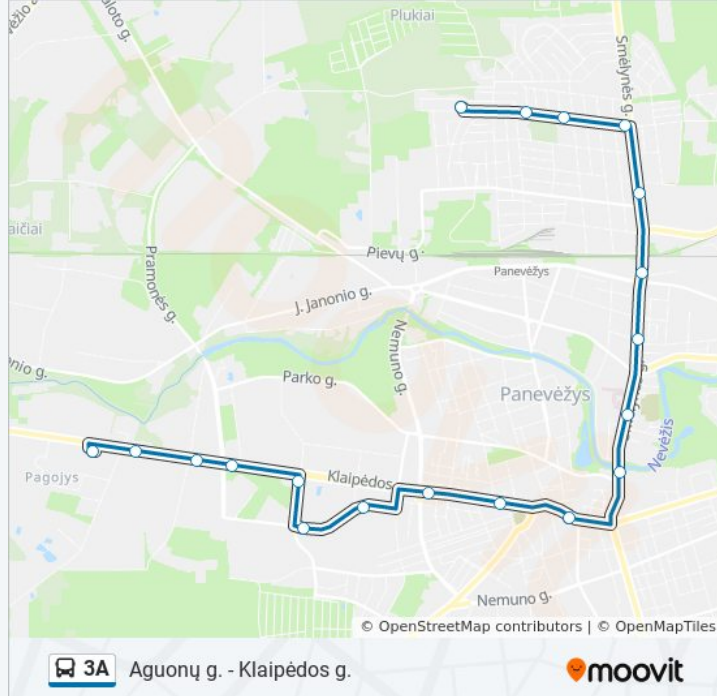

Agonų G.

3A autobusas grafikas

Agonų G. maršruto grafikas:

pirmadienis	05:34 - 22:15
antradienis	05:34 - 22:15
trečiadienis	05:34 - 22:15
ketvirtadienis	05:34 - 22:15
penktadienis	05:34 - 22:15
šeštadienis	Neveikia
sekmadienis	Neveikia

3A autobusas informacija

Kryptis: Agonų G.

Stotelės: 18

Kelionės trukmė: 32 min

Maršruto apžvalga:

Kryptis: Autobusų Parkas

9 stotelė

[PERŽIURĖTI MARŠRUTO TVARKARAŠTĮ](#)