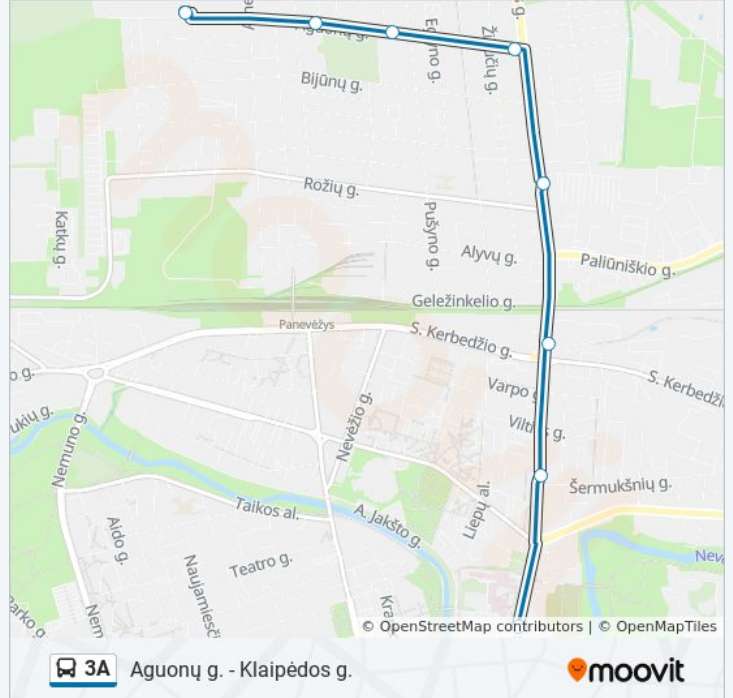

3A

Aguonų g. - Klaipėdos g.

Gauti Programėlę

3A autobusas maršrutas (Aguonų g. - Klaipėdos g.) turi 4 kryptis. Reguliariomis darbo dienomis, darbo valandos yra: (1) Aguonų G.: 04:50 - 06:59(2) Aguonų G.: 05:34 - 22:15(3) Autobusų Parkas: 22:44(4) Klaipėdos G.: 05:05 - 21:36 Naudokite Moovit App, kad rastumėte artimiausią 3A autobusas stotelę netoliese ir kada atvyksta kitas 3A autobusas.

Kryptis: Aguonų G.

11 stotelė

[PERŽIURĖTI MARŠRUTO TVARKARAŠTĮ](#)

Autobusų Parkas

Algirdo G.

Ukmergės G.

Ligoninė

Šermukšnių G.

Varpo G.

Geležinkelio G.

Pušyno G.

Aguonų Skg.

Miško G.

Aguonų G.

3A autobusas grafikas

Aguonų G. maršruto grafikas:

Kryptis: Aguonų G.

Stotelės: 11

Kelionės trukmė: 15 min

Maršruto apžvalga:

Kryptis: Agonų G.

18 stotelė

[PERŽIURĖTI MARŠRUTO TVARKARAŠTĮ](#)

Pagojo G.