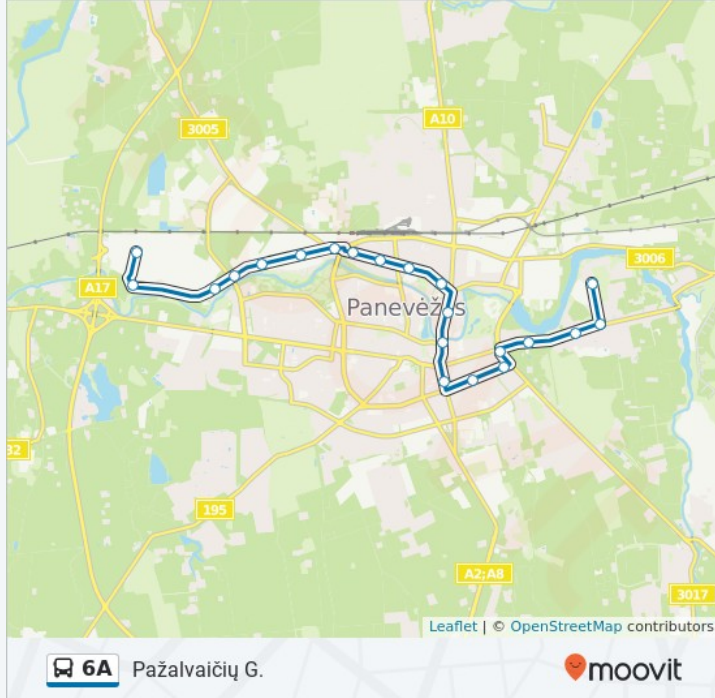

J. Janonio G.

Panevėžio Lez

Bernatonių G.

Pažalvaičių G.

Kryptis: Uab "Devold"

20 stotelė

[PERŽIŪRĖTI MARŠRUTO TVARKARAŠTĮ](#)

Veteranų G.

Dembava

Medelynas

Vandentiekis

J. Biliūno G.

Aukštaičių G.

Staniūnų G.

Algirdo G.

Elektros G.

J. Balčikonio Gimnazija

Anykščių G.

Stoties G.

Darželis "Žibutė"

Raginėnų G.

Pušaloto G.

Ab "Lietkabelis"

Įmonių G.

Tiltas

6A autobusas grafikas

Uab "Devold" maršruto grafikas:

pirmadienis	13:17 - 14:51
antradienis	13:17 - 14:51
trečiadienis	13:17 - 14:51
ketvirtadienis	13:17 - 14:51
penktadienis	13:17 - 14:51
šeštadienis	Neveikia
sekmadienis	Neveikia

6A autobusas informacija

Kryptis: Uab "Devold"

Stotelės: 20

Kelionės trukmė: 32 min

Maršruto apžvalga: