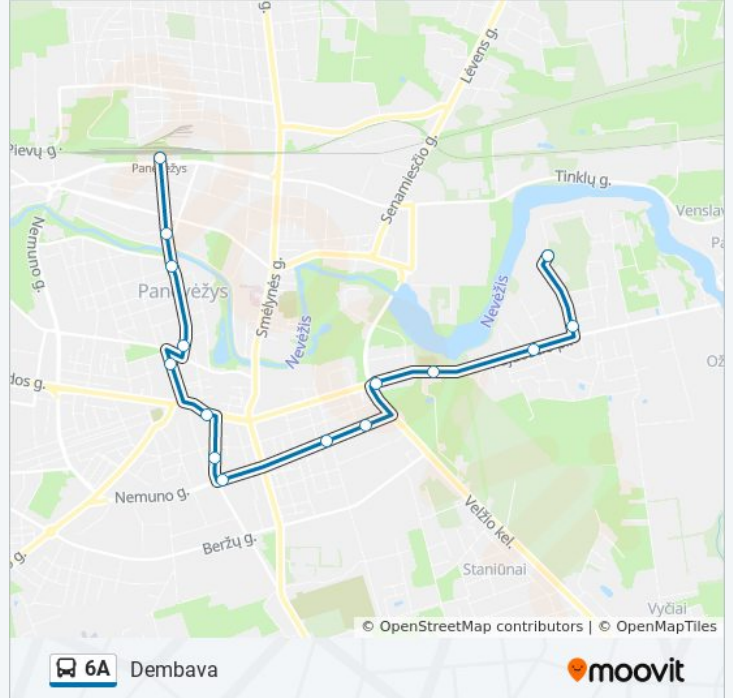

Dembava maršruto grafikas:

pirmadienis	06:02 - 06:54
antradienis	06:02 - 06:54
trečiadienis	06:02 - 06:54
ketvirtadienis	06:02 - 06:54
penktadienis	06:02 - 06:54
šeštadienis	05:53 - 18:07
sekmadienis	05:53 - 18:07

6A autobusas informacija

Kryptis: Dembava

Stotelės: 15

Kelionės trukmė: 21 min

Maršruto apžvalga:

Kryptis: Geležinkelio Stotis

13 stotelė

[PERŽIURĖTI MARŠRUTO TVARKARAŠTĮ](#)