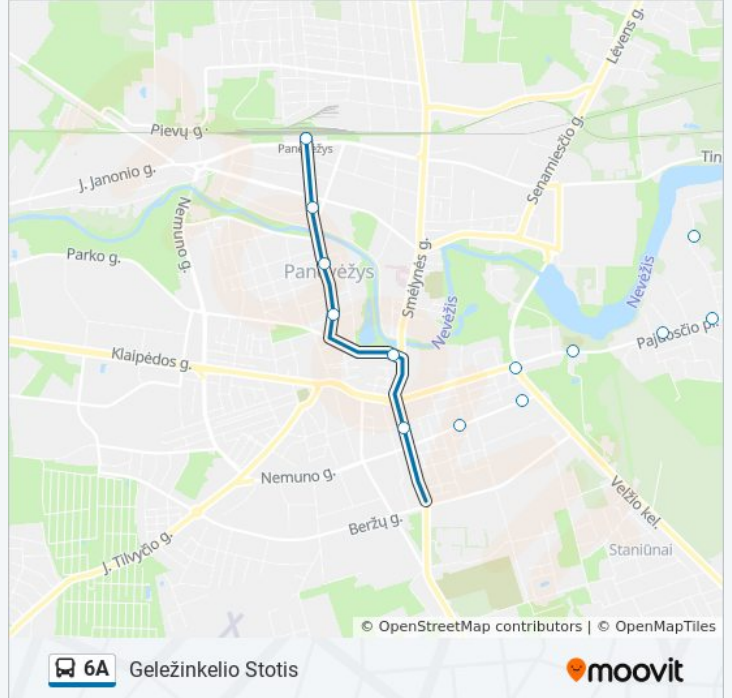

Elektros G.

J. Balčikonio Gimnazija

Anykščių G.

Stoties G.

Geležinkelio Stotis

6A autobusas grafikas

Geležinkelio Stotis maršruto grafikas:

pirmadienis	05:49
antradienis	05:49
trečiadienis	05:49
ketvirtadienis	05:49
penktadienis	05:49
šeštadienis	05:43 - 17:47
sekmadienis	05:43 - 17:47

6A autobusas informacija

Kryptis: Geležinkelio Stotis

Stotelės: 13

Kelionės trukmė: 18 min

Maršruto apžvalga:

Kryptis: J. Janonio G.

19 stotelė

[PERŽIURĖTI MARŠRUTO TVARKARAŠTĮ](#)