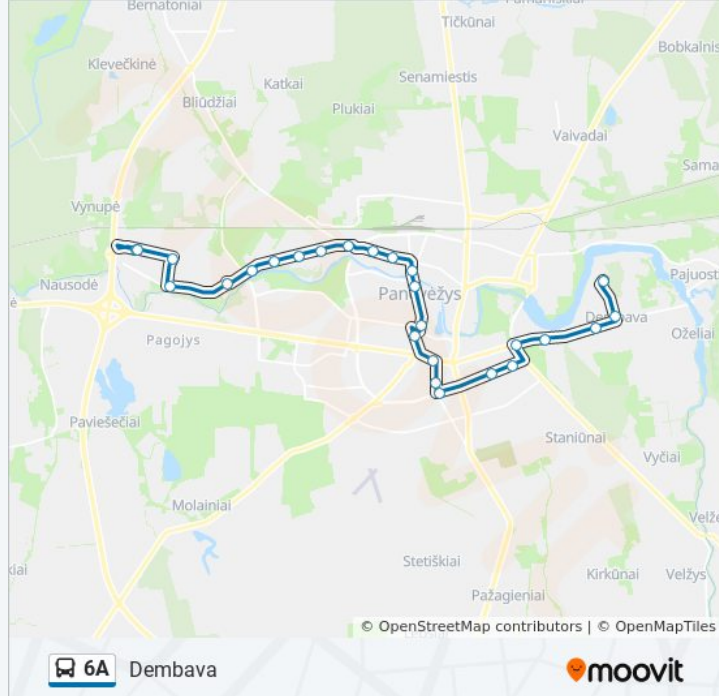

6A autobusas informacija

Kryptis: Dembava

Stotelės: 26

Kelionės trukmė: 30 min

Maršruto apžvalga:

J. Miltinio Gimnazija

Staniūnų G.

Aukštaičių G.

Vilniaus G.

Vandentiekis

Medelynas

Dembava

Veteranų G.

Kryptis: Dembava

15 stotelė

[PERŽIURĖTI MARŠRUTO TVARKARAŠTĮ](#)