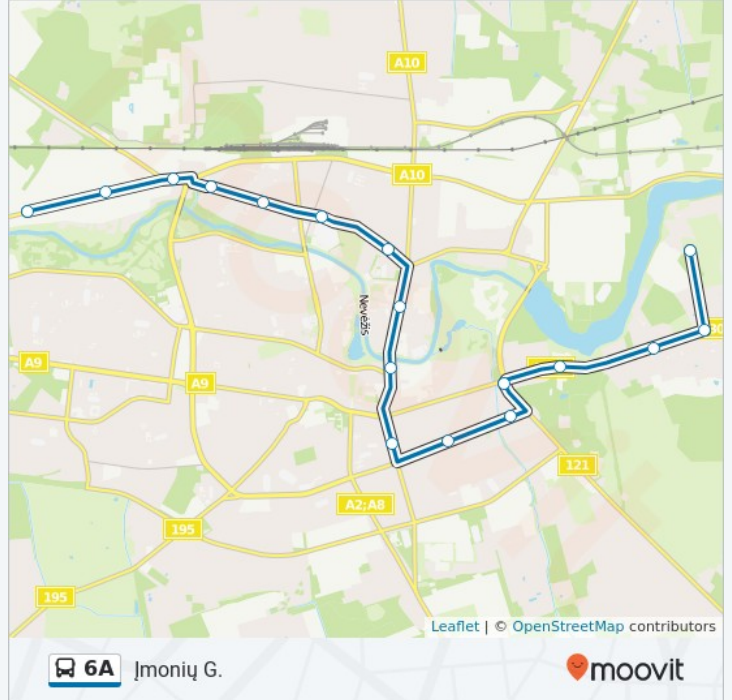

6A autobusas informacija

Kryptis: Įmonių G.

Stotelės: 17

Kelionės trukmė: 22 min

Maršruto apžvalga:

6A autobusas tvarkaraščiai ir maršrutų žemėlapiai prieinami autonominiu režimu PDF formatu moovitapp.com svetainėje. Pasinaudokite [Moovit App](#), kad pamatytumėte atvykimo laikus gyvai, traukinių ar metro tvarkaraščius, ir detalius kryptių nurodymus visam viešajam transportui Panevėžys mieste.