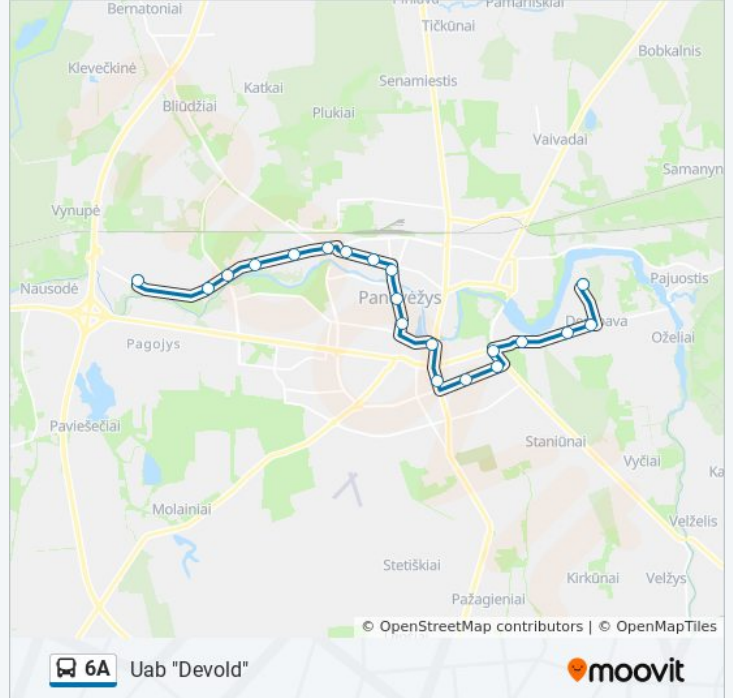

Kryptis: Uab "Devold"

Stotelės: 20

Kelionės trukmė: 32 min

Maršruto apžvalga:

J. Janonio G.

Uab "Devold"

Kryptis: Įmonių G.

17 stotelė