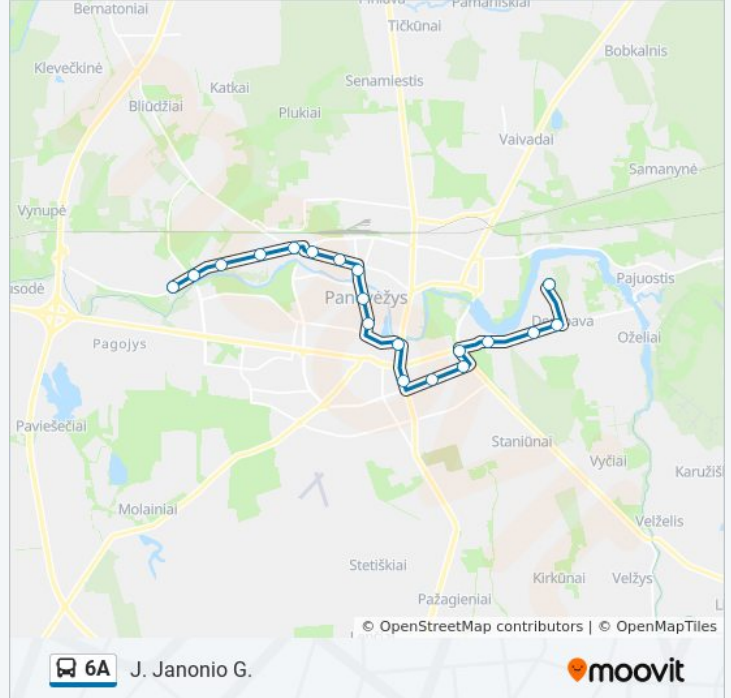

6A autobusas informacija

Kryptis: J. Janonio G.

Stotelės: 19

Kelionės trukmė: 28 min

Maršruto apžvalga:

J. Janonio G.

Kryptis: Pažalvaičių G.

22 stotelė