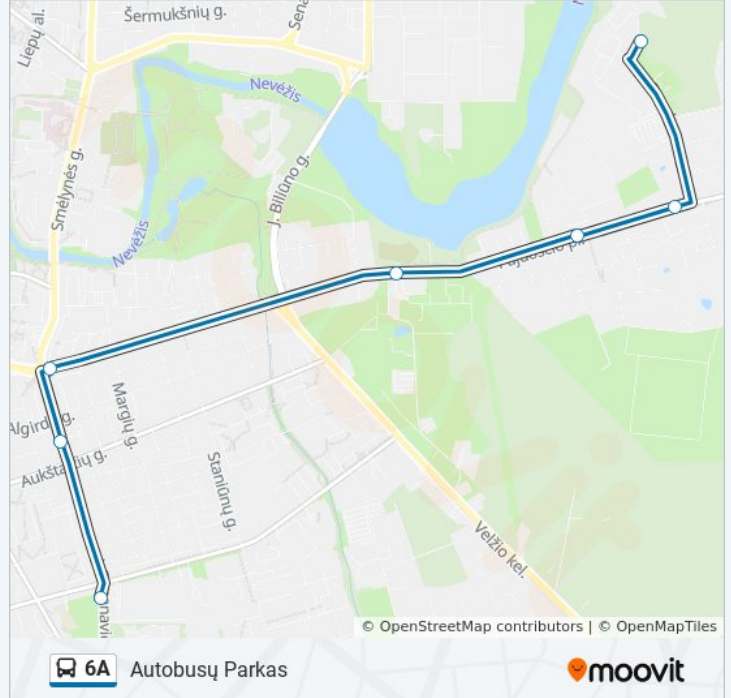

Naudokite Moovit App, kad rastumėte artimiausią 6A autobusas stotelę netoliese ir kada atvyksta kitas 6A autobusas.

Kryptis: Autobusų Parkas

7 stotelė

[PERŽIŪRĖTI MARŠRUTO TVARKARAŠTĮ](#)

Veteranų G.

Dembava

Medelynas

Vandentiekis

Turgus

Algirdo G.

Autobusų Parkas

6A autobusas grafikas

Autobusų Parkas maršruto grafikas:

pirmadienis	17:59 - 18:42
antradienis	17:59 - 18:42
trečiadienis	17:59 - 18:42
ketvirtadienis	17:59 - 18:42
penktadienis	17:59 - 18:42
šeštadienis	19:50
sekmadienis	19:50

6A autobusas informacija**Kryptis:** Autobusų Parkas**Stotelės:** 7**Kelionės trukmė:** 14 min**Maršruto apžvalga:**

Kryptis: Dembava

26 stotelė

[PERŽIŪRĖTI MARŠRUTO TVARKARAŠTĮ](#)

Pažalvaičių G.

Pažalvaičių G.