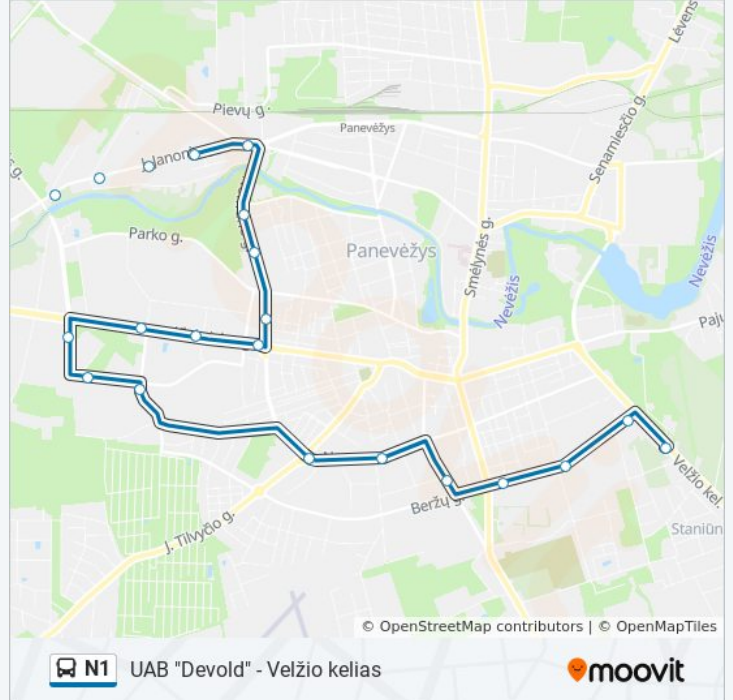

### N1 autobusas informacija

**Kryptis:** Velžio Kelias

**Stotelės:** 25

**Kelionės trukmė:** 26 min

**Maršruto apžvalga:**

Autobusų Parkas

"Tulpė"

Beržų G.

Velžio Kelias

N1 autobusas tvarkaraščiai ir maršrutų žemėlapiai prieinami autonominiu režimu PDF formatu moovitapp.com svetainėje. Pasinaudokite [Moovit App](#), kad pamatytumėte atvykimo laikus gyvai, traukinių ar metro tvarkaraščius, ir detalius kryptių nurodymus visam viešajam transportui Panevėžys mieste.