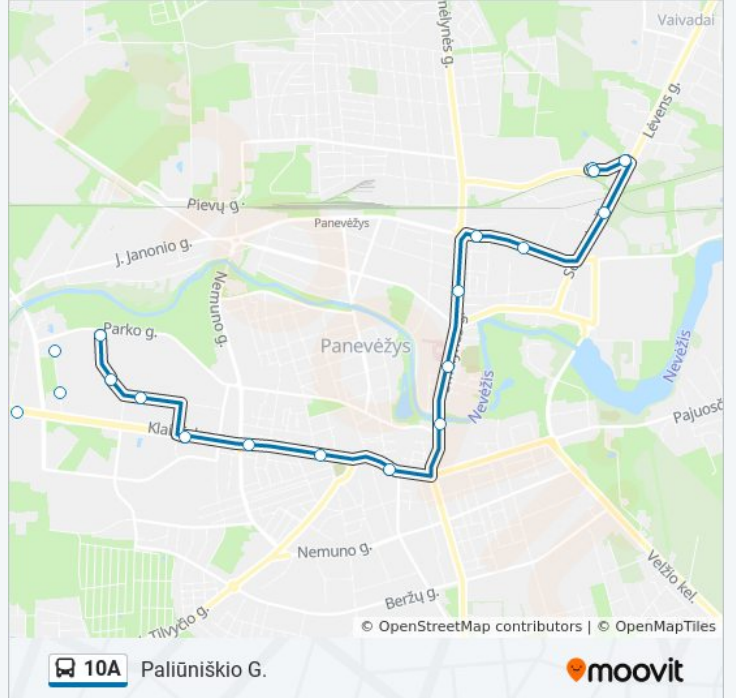

## 10A autobusas informacija

**Kryptis:** Paliūniškio G.

**Stotelės:** 18

**Kelionės trukmė:** 29 min

**Maršruto apžvalga:**