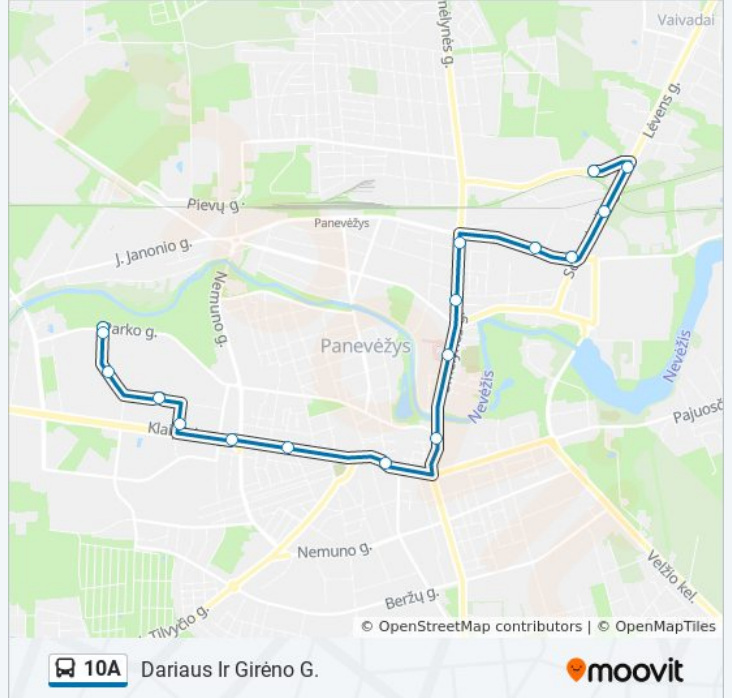

Naudokite Moovit App, kad rastumėte artimiausią 10A autobusas stotelę netoliese ir kada atvyksta kitas 10A autobusas.

**Kryptis: Dariaus Ir Girėno G.**

17 stotelė

[PERŽIŪRĖTI MARŠRUTO TVARKARAŠTĮ](#)

Paliūniškio G.

## Kryptis: Paliūniškio G.

18 stotelė

[PERŽIURĖTI MARŠRUTO TVARKARAŠTĮ](#)

Centras "Ryo" Klaipėdos G.

Ateities G.

Garažai

Dariaus Ir Girėno G.

Plukiai