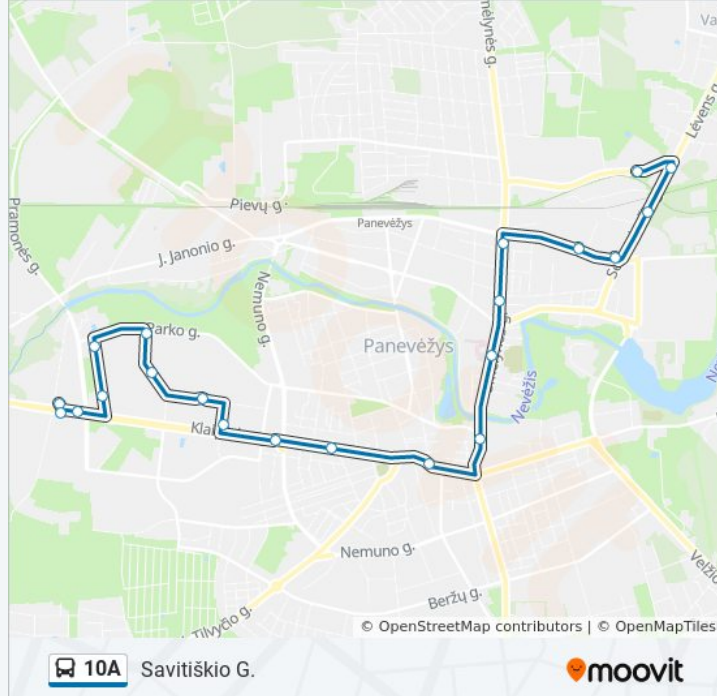

## 10A autobusas informacija

**Kryptis:** Savitiškio G.

**Stotelės:** 21

**Kelionės trukmė:** 30 min

**Maršruto apžvalga:**

Centras "Ryo" Klaipėdos G.

Savitiškio G.

Centras "Ryo" Klaipėdos G.

### Kryptis: Savitiškio G.

15 stotelė

[PERŽIŪRĖTI MARŠRUTO TVARKARAŠTĮ](#)

Autobusų Parkas

Durpyno G.

5-Oji Gimnazija

J. Tilvyčio G.

J. Zikaro G.