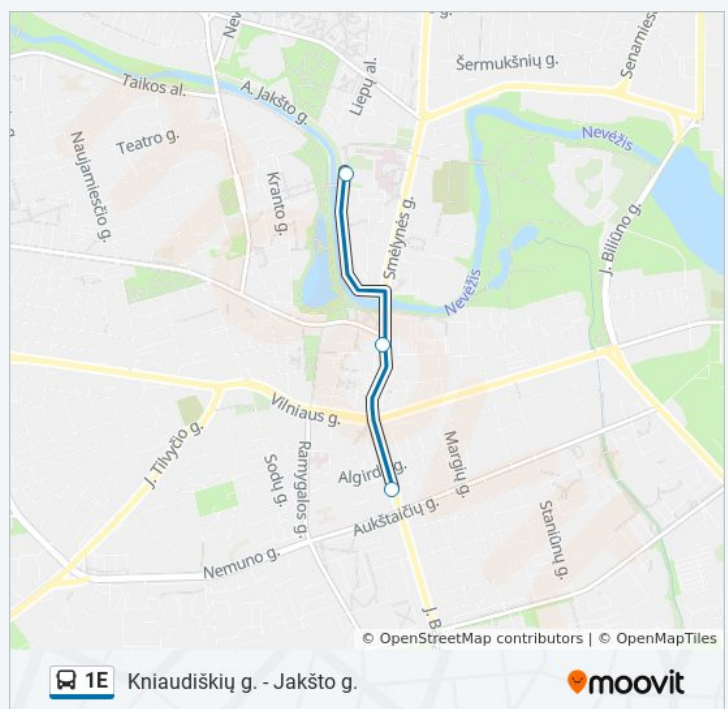

Kryptis: Autobusų Parkas

3 stotelė

[PERŽIŪRĖTI MARŠRUTO TVARKARAŠTĮ](#)

Konsultacijų Poliklinika

Ukmergės G.

Algirdo G.

1E autobusas grafikas

Autobusų Parkas maršruto grafikas:

pirmadienis	20:15
antradienis	20:15
trečiadienis	20:15
ketvirtadienis	20:15
penktadienis	20:15
šeštadienis	Neveikia
sekmadienis	Neveikia

1E autobusas informacija

Kryptis: Autobusų Parkas

Stotelės: 3

Kelionės trukmė: 5 min

Maršruto apžvalga:

1E autobusas tvarkaraščiai ir maršrutų žemėlapiai prieinami autonominiu režimu PDF formatu moovitapp.com svetainėje. Pasinaudokite [Moovit App](#), kad pamatytumėte atvykimo laikus gyvai, traukinių ar metro tvarkaraščius, ir detalius kryptių nurodymus visam viešajam transportui Panevėžys mieste.

[Apie Moovit](#) • [MaaS sprendimai](#) • [Palaikomos šalys](#) • [Mooviter bendruomenė](#)

© 2024 Moovit - Visos teisės saugomos

Peržiūrėti atvykimo laikus gyvai