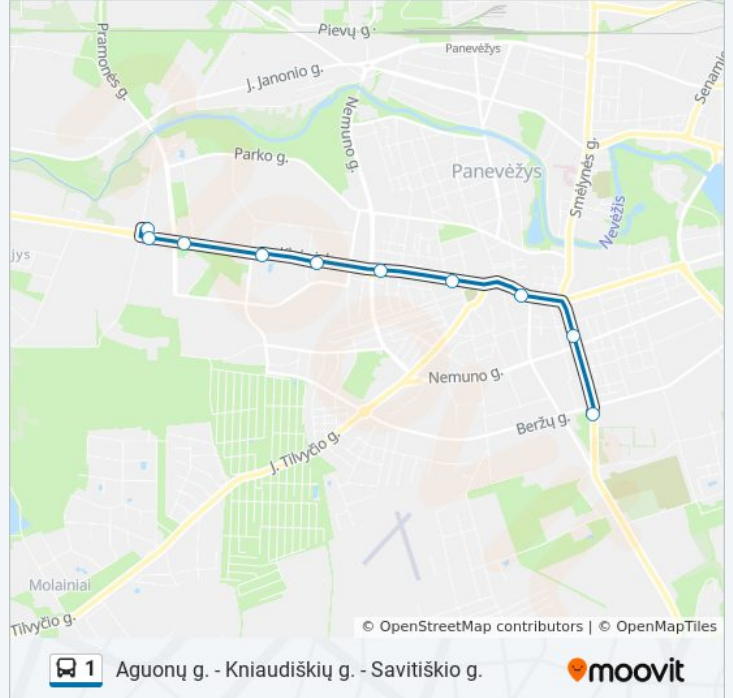

Naudokite Moovit App, kad rastumėte arčiausią 1 autobusas stotelę netoliese ir kada atvyksta kitas 1 autobusas.

Kryptis: Autobusų Parkas

9 stotelė

[PERŽIŪRĖTI MARŠRUTO TVARKARAŠTĮ](#)

Savitiškio G.

Centras "Ryo" Klaipėdos G.

Autobusų Parkas maršruto grafikas:

pirmadienis	20:10
antradienis	20:10
trečiadienis	20:10
ketvirtadienis	20:10
penktadienis	20:10
šeštadienis	Neveikia
sekmadienis	Neveikia

1 autobusas informacija

Kryptis: Autobusų Parkas

Stotelės: 9

Kelionės trukmė: 14 min

Maršruto apžvalga:

Kryptis: Rožių G.

17 stotelė

[PERŽIŪRĖTI MARŠRUTO TVARKARAŠTĮ](#)

Savitiškio G.
 Centras "Ryo" Klaipėdos G.
 Centras "Ryo" Vakarinė G.
 Kniaudiškių G.
 Projektuotojų G.
 Prekybos Centras "Iki"
 A. Vienuolio G.
 Naujamiesčio G.
 Savivaldybė
 Ukmergės G.
 Ligoninė
 Šermukšnių G.
 Varpo G.
 Geležinkelio G.
 A. Baranausko G.
 Amerikos G.
 Rožių G.