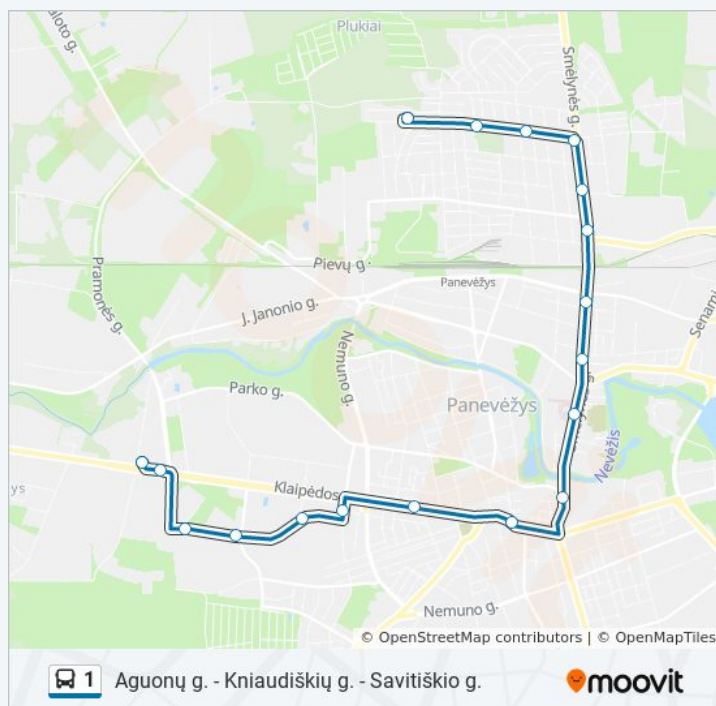

Kryptis: Savitiškio G.

16 stotelė

[PERŽIURĖTI MARŠRUTO TVARKARAŠTĮ](#)

Rožių G.

Amerikos G.

A. Baranausko G.

Geležinkelio G.

Varpo G.

Šermukšnių G.

Ligoninė

Ukmergės G.

Savivaldybė

S. Daukanto G.

Žvaigždžių G.

Prekybos Centras "Iki"

Projektuotojų G.

Kniaudiškių G.

Centras "Ryo" Klaipėdos G.

Savitiškio G.

1 autobusas grafikas

Savitiškio G. maršruto grafikas:

pirmadienis	08:44 - 19:45
antradienis	08:44 - 19:45
trečiadienis	08:44 - 19:45
ketvirtadienis	08:44 - 19:45
penktadienis	08:44 - 19:45
šeštadienis	07:03 - 18:00
sekmadienis	07:03 - 18:00

1 autobusas informacija

Kryptis: Savitiškio G.

Stotelės: 16

Kelionės trukmė: 29 min

Maršruto apžvalga:

1 autobusas tvarkaraščiai ir maršrutų žemėlapiai prieinami autonominiu režimu PDF formatu moovitapp.com svetainėje. Pasinaudokite [Moovit App](#), kad pamatytumėte atvykimo laikus gyvai, traukinių ar metro tvarkaraščius, ir detalius krypties nurodymus visam viešajam transportui Panevėžys mieste.

[Apie Moovit](#) • [MaaS sprendimai](#) • [Palaikomos šalys](#) • [Mooviter bendruomenė](#)

© 2024 Moovit - Visos teisės saugomos

Peržiūrėti atvykimo laikus gyvai